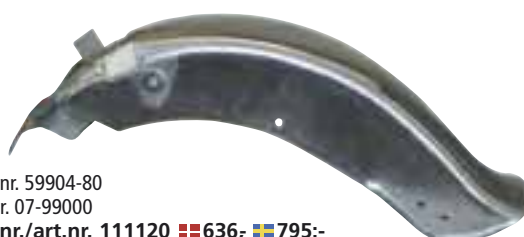

OEM nr. 59904-80
Ref. nr. 07-99000
Varenr./art.nr. 111120 ☐636,- ☐795,-

Stikord
Sökord
s. 2-5

Forhandlere
Aterforsäljare
s. 6-9

Tøj/hjelme
Kläder/
hjälmnar
s. 11

Dæk
Däck
s. 83

Olie
Olja
s. 115

Kæde/
tandhjul
Kedjor/
drev
s. 145

Bremser
Broms
s. 187

Låse
Lås
s. 347

Batteri
Batterier
s. 355

Pakninger
Packningar
s. 377

Motordele
Motordelar
s. 411

Lejer
Lager
s. 435

Karburator
Förgasare
s. 467

El-dele/
Tænding
Elektriskt/
Tänding
s. 509

Blinklygter
Baglygter
Belysning
Baklygter
s. 611

Lyddæmper
Avgassystem
s. 651

Støddæmper
Stötdämpare
s. 681

Luft/
oliefilter
Luft/
oljefilter
s. 711

Kobling
Koppling
s. 769

Kabler
Wire
s. 803

Styr/greb
Styre/
handtag
s. 829

Spejle
og diverse
Speglar
och diverse
s. 867

Bøjer/
værktøj
Böcker/
verktyg
s. 893