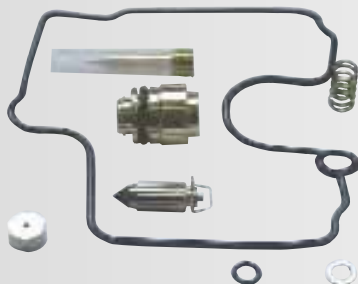

Varenr.: 226322
Ref.nr. CAB-Y28