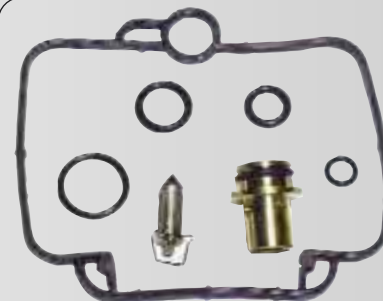

Varenr.: 226217
Ref.nr. CAB-S19