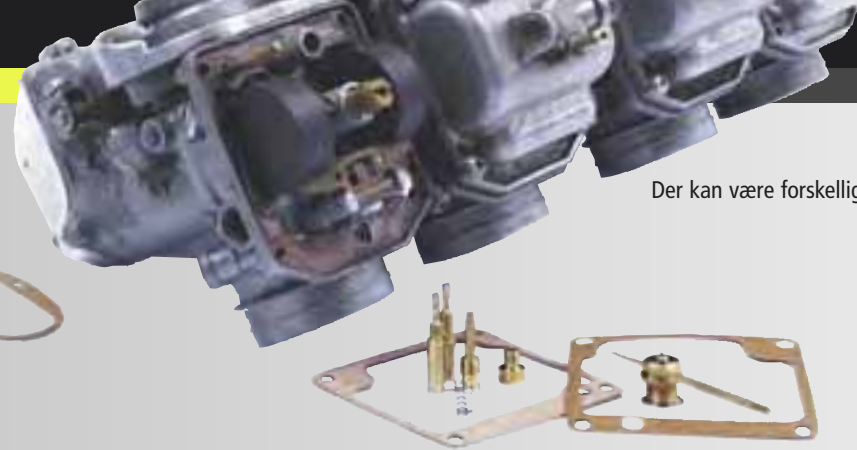

DK Karburator reparationskit

Der kan være forskellige modeller på markedet. Kontroller venligst OEM nummeret.

SE Förgasare rep.sats

Kontrollera OEM numret. Det finns många olika modeller på marknaden.

Made in Japan

Varenr.: 226301 - Ref. nr. CAB-Y2
Ventil-sæt 168-14190-25
23L-14107-25
Pakning FBG-206
O-ringe -

Varenr.: 226302 - Ref. nr. CAB-Y3
Ventil-sæt 4L0-14190-25
Pakning FBG-206

Varenr.: 226303 - Ref. nr. CAB-Y4
Ventil-sæt 29K-14190-28
48H-14107-28
Pakning FBG-206

Mærke/ model	Prod. årg.	Varenr.	Ref.nr.	DKK	SEK
Märke/ modell	Prod. årg.	Art.nr.	Ref.nr.	DKK	SEK
YAMAHA					
FZS 600 Fazer	92-93	226332	CAB-Y38	179,-	224:-
FZS 600 S/Fazer	98-01	226331	CAB-Y37	179,-	224:-
YZF 600 R	96-02	226321	CAB-Y27	145,-	181:-
XJ 600	84	226308	CAB-Y9	96,-	120:-
XJ 600	84-88	226319	CAB-Y20	96,-	120:-
XT 600 Z	89	226313	CAB-Y14	115,-	144:-
XT 600 EN/EH	90-98	226313	CAB-Y14	115,-	144:-
XJ 650 G/H/J/K	80-82	226307	CAB-Y8	119,-	149:-
XJ 650 RJ Midnight Maxim	-	226307	CAB-Y8	119,-	149:-
XJ 650 RJ Seca	82	226307	CAB-Y8	119,-	149:-
XJ 650	83	226307	CAB-Y8	119,-	149:-
XS 650 SE	80-81	226305	CAB-Y6	92,-	115:-
XS 650 SG	80	226305	CAB-Y6	92,-	115:-
XTZ 660	91-93	226313	CAB-Y14	115,-	144:-
XVS 650 Drag Star	97-02	226337	CAB-Y43	176,-	220:-
XVS 650 A Drag Star	98-06	226337	CAB-Y43	176,-	220:-
FZR 750 R	90	226316	CAB-Y17	188,-	235:-
XJ 750 RH/RJ/RK Seca	-	226307	CAB-Y8	119,-	149:-
XJ 750 J/K/MK Maxim	82-83	226307	CAB-Y8	119,-	149:-
XS 750 SE	80	226304	CAB-Y5	107,-	134:-
XS 750 E/F/SF	78-79	226304	CAB-Y5	107,-	134:-
XTZ 750 Super Teneré	89-95	226330	CAB-Y36	193,-	241:-
XV 750 Virago	92-94	226326	CAB-Y32	115,-	144:-
XTZ 750	89-90	226316	CAB-Y17	188,-	235:-
XV 750 H/J/K/MK Virago	81-83	226312	CAB-Y13	108,-	135:-
TDM 850 H/N	91	226316	CAB-Y17	188,-	235:-
TDM 850	91-95	226330	CAB-Y36	193,-	241:-
XJ 900	83-84	226309	CAB-Y10	108,-	135:-
XJ 900	85	226308	CAB-Y9	96,-	120:-
XV 920 RH/RJ	81-82	226312	CAB-Y13	108,-	135:-
XV 920 J/K/MK Virago	82	226312	CAB-Y13	108,-	135:-
FZR 1000	87-88	226329	CAB-Y35	139,-	174:-
FZR 1000 T	87	226315	CAB-Y16	188,-	235:-
FZR 1000	89-95	226330	CAB-Y36	193,-	241:-
FZR 1000 B/BC	91	226316	CAB-Y17	188,-	235:-
FZS 1000 Fazer/FZ 1	01-05	226333	CAB-Y39	179,-	224:-
YZF 1000 R	96-01	226322	CAB-Y28	176,-	220:-
YZF R 1	98-01	226323	CAB-Y29	164,-	205:-
BT 1100 Bull Dog	02-06	226334	CAB-Y40	200,-	250:-
FJ 1100	84-85	226300	CAB-Y1	103,-	129:-
FJ 1100	84-85	226308	CAB-Y9	96,-	120:-
FJ 1100 L/N	84-85	226320	CAB-Y21	96,-	120:-
XS 1100	80	226304	CAB-Y5	107,-	134:-
XS 1100 SG	80	226305	CAB-Y6	92,-	115:-
XS 1100 LG/LH	80-81	226305	CAB-Y6	92,-	115:-
XS 1100 SE	81	226304	CAB-Y5	107,-	134:-
XV 1100 Virago	89-90	226325	CAB-Y31	115,-	144:-
XV 1100 Virago	91-97	226326	CAB-Y32	115,-	144:-
XVS 1100 Drag Star	99-06	226334	CAB-Y40	200,-	250:-
FJ 1200	88-92	226324	CAB-Y30	115,-	144:-
FJ 1200 S/SC/T/TC	86-87	226320	CAB-Y21	96,-	120:-
V-Max	86-03	226328	CAB-Y34	200,-	250:-
VMX 12/V-Max	04-07	226328	CAB-Y34	200,-	250:-
XJR 1300	02-06	226335	CAB-Y41	192,-	240:-
XV 1600 Wild Star	99-03	226336	CAB-Y42	182,-	228:-