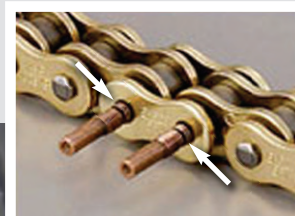

SLJ special skrueled

EKs specielle patenterede skrueled kræver ikke noget specialværktøj for at blive monteret. Det kræver kun en 8 mm nøgle og en tang. Det er ikke nødvendigt at afmontere baghjulet.

SLJ special skruvled

EKs speciella patenterade skruvled kräver ej något specialverktyg för installation. Det kräver endast en 8 mm nyckel och en tång. Det är inte nödvändigt att demontera bakhjulet.

SLJ Spezialschraube Link

EK spezielle, patentierte Schraubenketten schloss sind keine besonderen Werkzeuge notwendig. Es erfordert nur ein 8 mm Schraubenschlüssel und Zange. Es ist nicht notwendig, um das Hinterrad zu entfernen.

SLJ special screw link

EK special patented screw link does not require any special tools to be installed. It requires only an 8 mm wrench and pliers. It is not necessary to remove the rear wheel.

Korrekt monteret/
Correct installation.