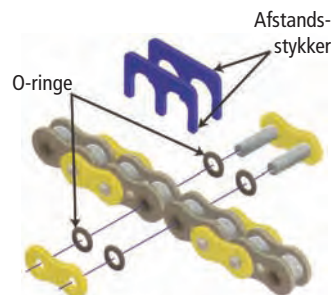

■ QX-Ring og O-Ring afstandsstykker

Sammen med alle O-rings- og Quadra-X Rings kæder er et sæt afstandsstykker der kan modvirke slid på O-ringene, under isætningen af samleledet. Disse afstandsstykker har den korrekte afstand mellem inder- og yderpladerne. Dette medfører at O-ringene og X-ringene ikke kommer under unødigt pres.