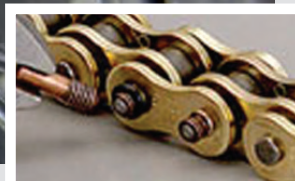

SLJ special screw link

EK special patented screw link does not require any special tools to be installed. It requires only an 8 mm wrench and pliers. It is not necessary to remove the rear wheel.

Korrekt monteret/
Correct installation.

Leddet skrues sammen/
The link are screwed together

Inløbet knækkes af.
Break the inlet pin.

 **Findes til følgende kædetyper: SRX, MVXZ, ZVX og SRO**

 **Finns till följande kedjetyper: SRX, MVXZ, ZVX och SRO**