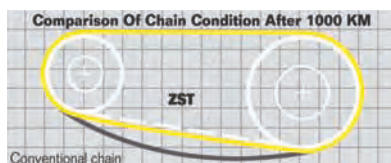

Road Race / Offroad

RXO SERIE ZST PRO RACING

Testet til MotoGP Road Racing. Kæderne er meget smalle, uden ændringer i strækkeevnen eller holdbarheden. RXO kæderne bruger ZST teknologi.

RXO SERIE ZST PRO RACING

Testad till MotoGP Road Racing. Kedjorna är mycket smal, med någon förändring i drygheit eller hållbarhet. RXO kedjor användaren ZST teknik.

RXO SERIE ZST PRO RACING

Geprüft nach MotoGP Road Racing Norm. Die Ketten sind sehr schmal, ohne Veränderung der Ergiebigkeit oder Haltbarkeit.

RXO SERIES ZST PRO RACING

Tested to MotoGP Road Racing. The chains are very narrow, with no change in spreading rate or durability. RXO chains use ZST technology.

RXO RACING KÆDE / KEDJA / KETTEN / CHAIN

Color: Sort / Svart / Schwartz / Black

Type	No. Quality links		Max Art.no.	Description Color	Rivett Max Art.no.	Spring Clip link Max Art.no.
Type	Anz. Qualität Lenke		Max Teile nr	Beschreibung Farben	Niet Kettenschloss Max Teil nr.	Clip Kettenschloss Max Teil nr.
Type	Ant. Kvalitet led		Max Varenr.	Beskrivelse Farve	Nitted Max varenr.	Clips-samleled Varenr.
Typ	Ant. Kvalitet länkar		Max Art.nr.	Beskrivning Färg	Nit.länk Max Art.nr.	Clips-kedjeläs Art.nr.
520RXO	120	Heavy duty racing kæde	7005143		7005341	
530RXO	116	Heavy duty racing kæde	7005145		7005343