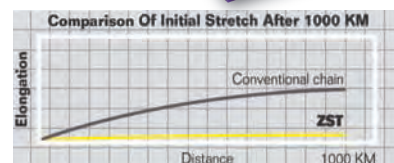

ZERO STRETCH TECHNOLOGI

EKs eksklusive Zero Stretch Technology reducerer kæde-strækningen til næsten 0 på de første 1000 km i brug. EK ZST teknologi eliminerer ikke kun justeringen på de første 1000 km brug, men er også medvirkende til at minimere slidet i hele kædens levetid.