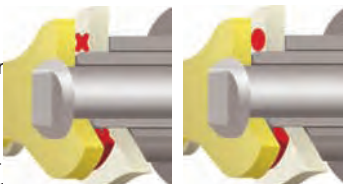

■ Quadra-X Ring

EKS kedja ger dig en kedja du inte finner hos andra märken. Quadra-X ringens design reducerar friktionen upp till 40 %. På grund av ett väsentligt mindre kontaktområde. X-ringens 4 punkter ger också en bättre forsegling än konventionella o-ringar.