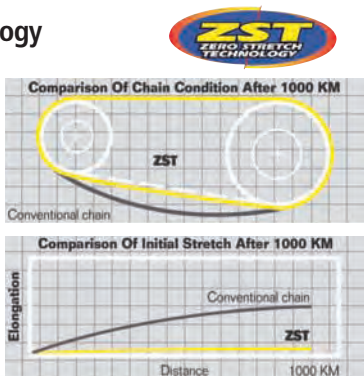

■ Lidt om EK Kæder

Enuma Chain blev etableret i 1941 som et almindeligt kædeproduktionsfirma, med hovedkvarter i Kaga, på Japans vestkyst. I 1974 lavede Enuma Chains verdens første O-rings kæde. Kvalitet er et krav hos Enuma Kæder. Firmaet blev ISO 9001 certificeret i 1997. Denne certificering fås kun når standarden og kvaliteten på systemer og kvalitet er i orden. Research og udvikling hos Enuma Kæder har altid været i højsædet, der er udviklet specielle og originale tanker og ideer. Deres udvikling af O-ring forseglingen er baseret på mange års udvikling, og eksperimentering.

■ Lite om EK Kedjor

Enuma Chain blev etableret 1941 som ett kedjeproduktions företag, med huvudkontor i Kaga, på Japans västkust. År 1974 levererade Enuma Chain världens första O-ring kedja. Kvalitet är ett krav hos Enuma kedjor. Enuma Chain blev ISO 9001 certifierad 1997. Denna certifiering fås när standarden och kvaliteten är i sin ordning. Research och utveckling hos Enuma kedjor har alltid varit högsta prioritet. De utvecklar via speciella och original tankar och idéer. Deras utveckling av O-rings forseglingen är baserat på många års utveckling och experiment.

■ Zero Stretch Technology

EKS eksklusive Zero Stretch Technology reducerer kæde-strækningen til næsten 0 på de første 1000 km i brug. EK ZST teknologi eliminerer ikke kun justeringen på de første 1000 km brug, men er også medvirkende til at minimere slidet i hele kædens levetid. EK ZST teknologi er standard på 530ZZZ kæden, og kan fås på 520RXO kæden samt hele MVXZ kæde serien.

■ Zero Stretch Technology