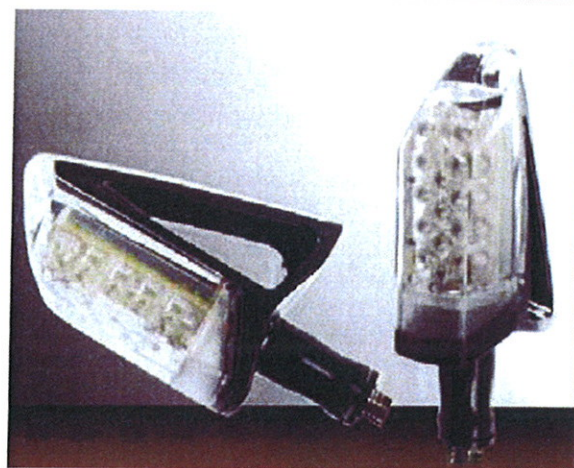

Universal LED blinklys

15 LED lys til 12 V - 0,5 W. Beskyttet mod overspænding. 8 mm montering. Universal For- og bag blinklygte.

Sæt med 2 stk.	Varenr.	Ref.nr.
1 sæt blinklygter, sort	1251104	MZ0216