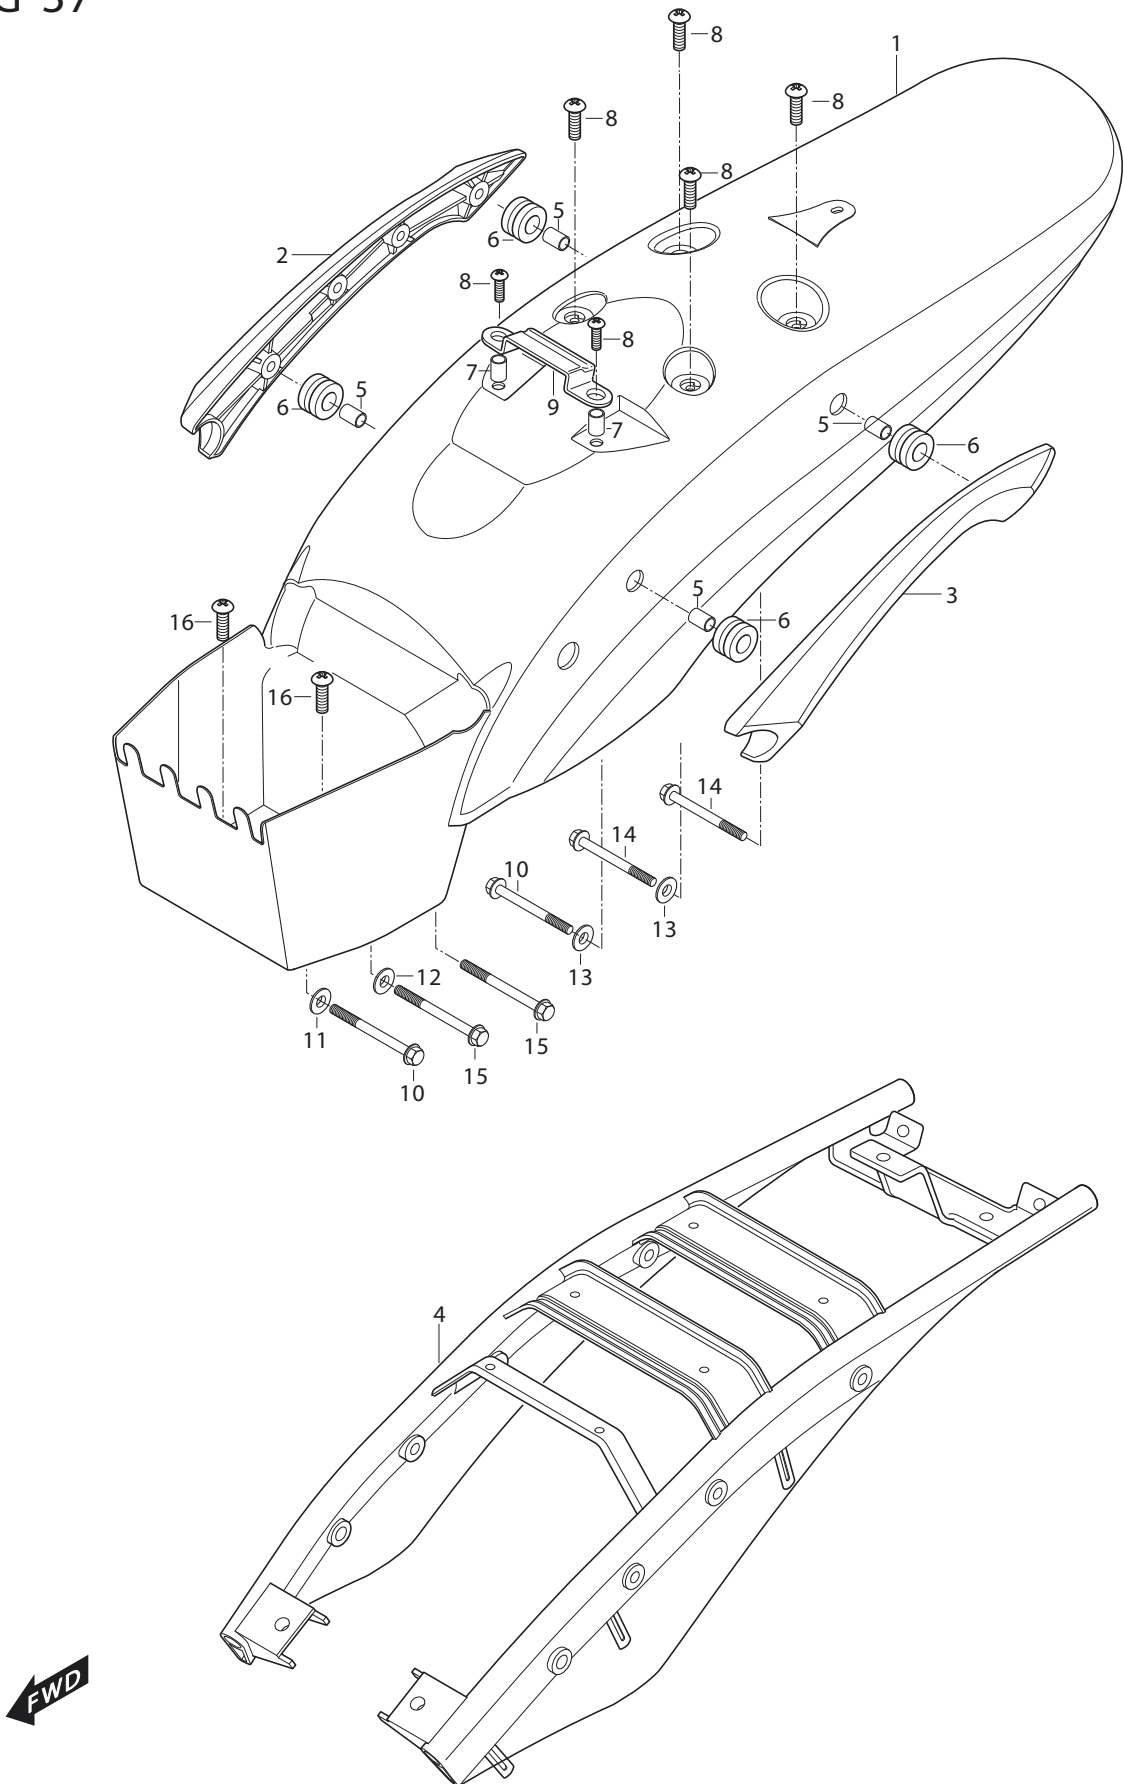

FIG 37

FIG 37. SEAT TAIL COVER

REF. NO.	GV650 FI - 2008			GV650 EI - 2009			PART NAME	Q'ty	REMARKS	REC.Q'TY (PCS)
	7EU01/7F01/7G01/7S01	7G01/7S01- BLACK FRAME	GV650SE-7EU/7G01/7S01	8EN01/8EU01/8F01/8G01/8S01	9EU02/9AT02/9BR01	9US01				
1	45511HP9503	45511HP9503	45511HP95600BK	45511HP9502	45511HP9502	45511HP9502	COVER, seat tail (CMB,CON,CSO,CDS,CTB)			5
2	63511HP9503	63511HP9503	63511HP9560121	63511HP9503	63511HP9503	63511HP9503	PILLION, rider RH			5
3	63521HP9503	63521HP9503	63521HP9560121	63521HP9503	63521HP9503	63521HP9503	PILLION, rider LH			5
4	45520HP9502	45520HP9502	45520HP9502	45520HP9502	45520HP9502	45520HP9502	BRACE COMP, seat tail cover			3
5	09180H08129	09180H08129	09180H08129	09180H08129	09180H08129	09180H08129	SPACER.			5
6	09320-11008	09320-11008	09320-11008	09320-11008	09320-11008	09320-11008	CUSHION			5
7	09180-06030	09180-06030	09180-06030	09180-06030	09180-06030	09180-06030	BOSS, tail cover & seat brkt			
8	01517-06205	01517-06205	01517-06205	01517-06205	01517-06205	01517-06205	BOLT, brace & tail cover			
9	45178HP9501	45178HP9501	45178HP9501	45178HP9501	45178HP9501	45178HP9501	BRACKET, tail cover & seat			
10	62311HP9502	62311HP9502	62311HP9502	62311HP9502	62311HP9502	62311HP9502	BOLT, rear sorber upper			
11	09160-17003	09160-17003	09160-17003	09160-17003	09160-17003	09160-17003	WASHER			
12	08321-21086	08321-21086	08321-21086	08321-21086	08321-21086	08321-21086	WASHER.			
13	08321-21086	08321-21086	08321-21086	08321-21086	08321-21086	08321-21086	WASHER.			
14	09100H08001	09100H08001	09100H08001	09100H08001	09100H08001	09100H08001	BOLT, pillion rider RH			
15	09100H08001	09100H08001	09100H08001	09100H08001	09100H08001	09100H08001	BOLT, pillion rider LH			
16	09106H06150	09106H06150	09106H06150	09106H06150	09106H06150	09106H06150	BOLT, tail cover & frame