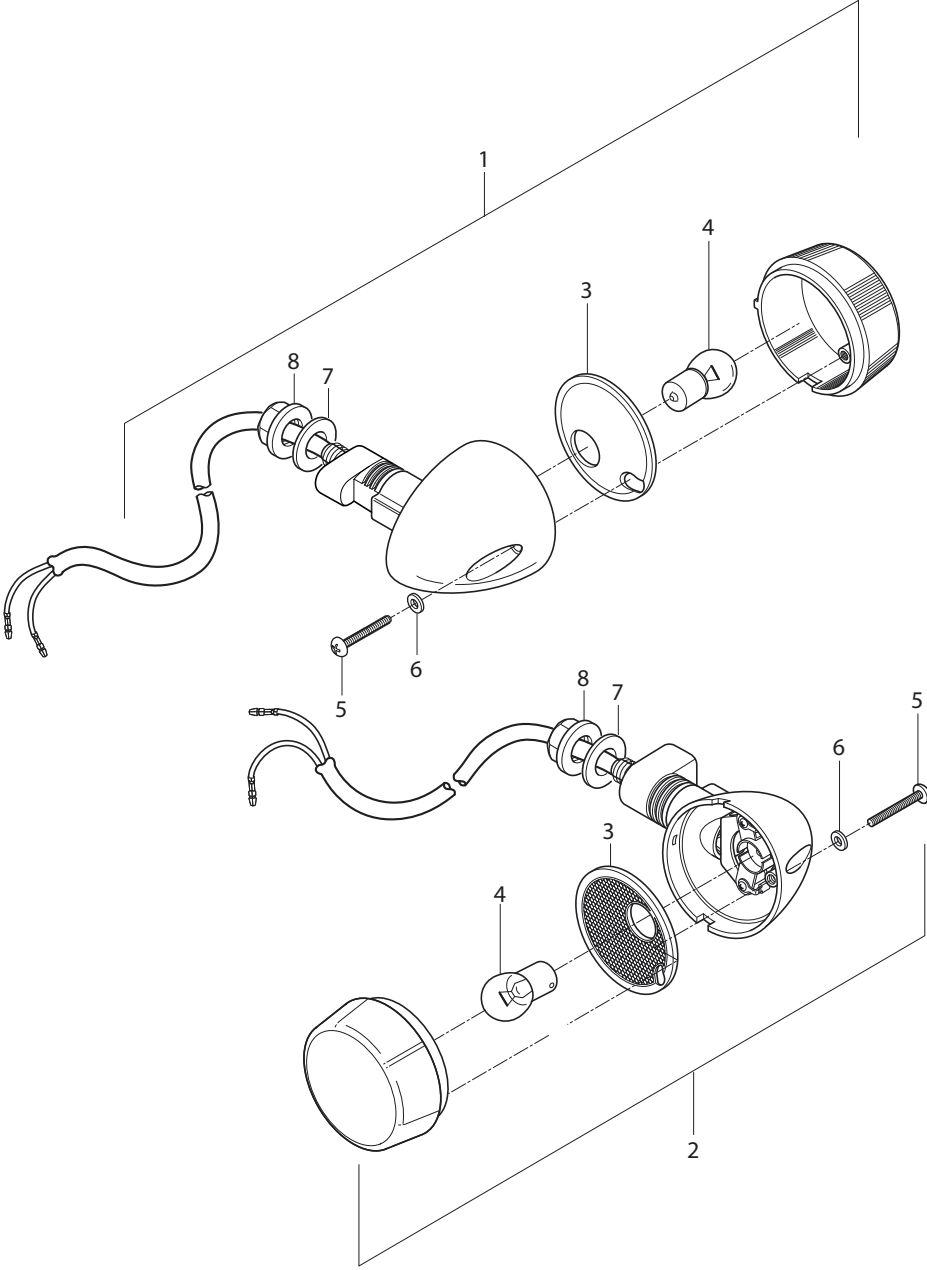

FIG.27-1

FIG 27-1. REAR TURN SIGNAL LAMP

REF. NO.	GV650 FI - 2008			GV650 EI - 2009			PART NAME	Q'ty	REMARKS	REC.Q'TY (PCS)
	7EU01/7F01/7G01/7S01	7G01/7S01- BLACK FRAME	GV650SE-7EU/7G01/7S01	8EN01/8EU01/8F01/8G01/8S01	9EU02/9AT02/9BR01	9US01				
1	35603HP9501	35603HP9501	35603H78900	35603HP9501	35603HP9501	35603HP9501	LAMP ASS'Y, Rr turnsignal R	1		10
2	35604HP9501	35604HP9501	35604H78900	35604HP9501	35604HP9501	35604HP9501	LAMP ASS'Y, Rr turnsignal L	1		10
3	35614HP9500	35614HP9500	35614HP9500	35614HP9500	35614HP9500	35614HP9500	REFLECTOR	2		
4	03211H12112	03211H12112	03211H12112	03211H12112	03211H12112	03211H12112	BULB(12V, 10W)	2		30
5	02142-05246	02142-05246	02142-05246	02142-05246	02142-05246	02142-05246	SCREW, turnsignal lamp	2		
6	35609H93B00	35609H93B00	35609H93B00	35609H93B00	35609H93B00	35609H93B00	VINYL WASHER	2		
7	09160-06019	09160-06019	09160-06019	09160-06019	09160-06019	09160-06019	WASHER, Rr turnsignal	2		
8	08316-26066	08316-26066	08316-26066	08316-26066	08316-26066	08316-26066	NUT, Rr turnsignal	2