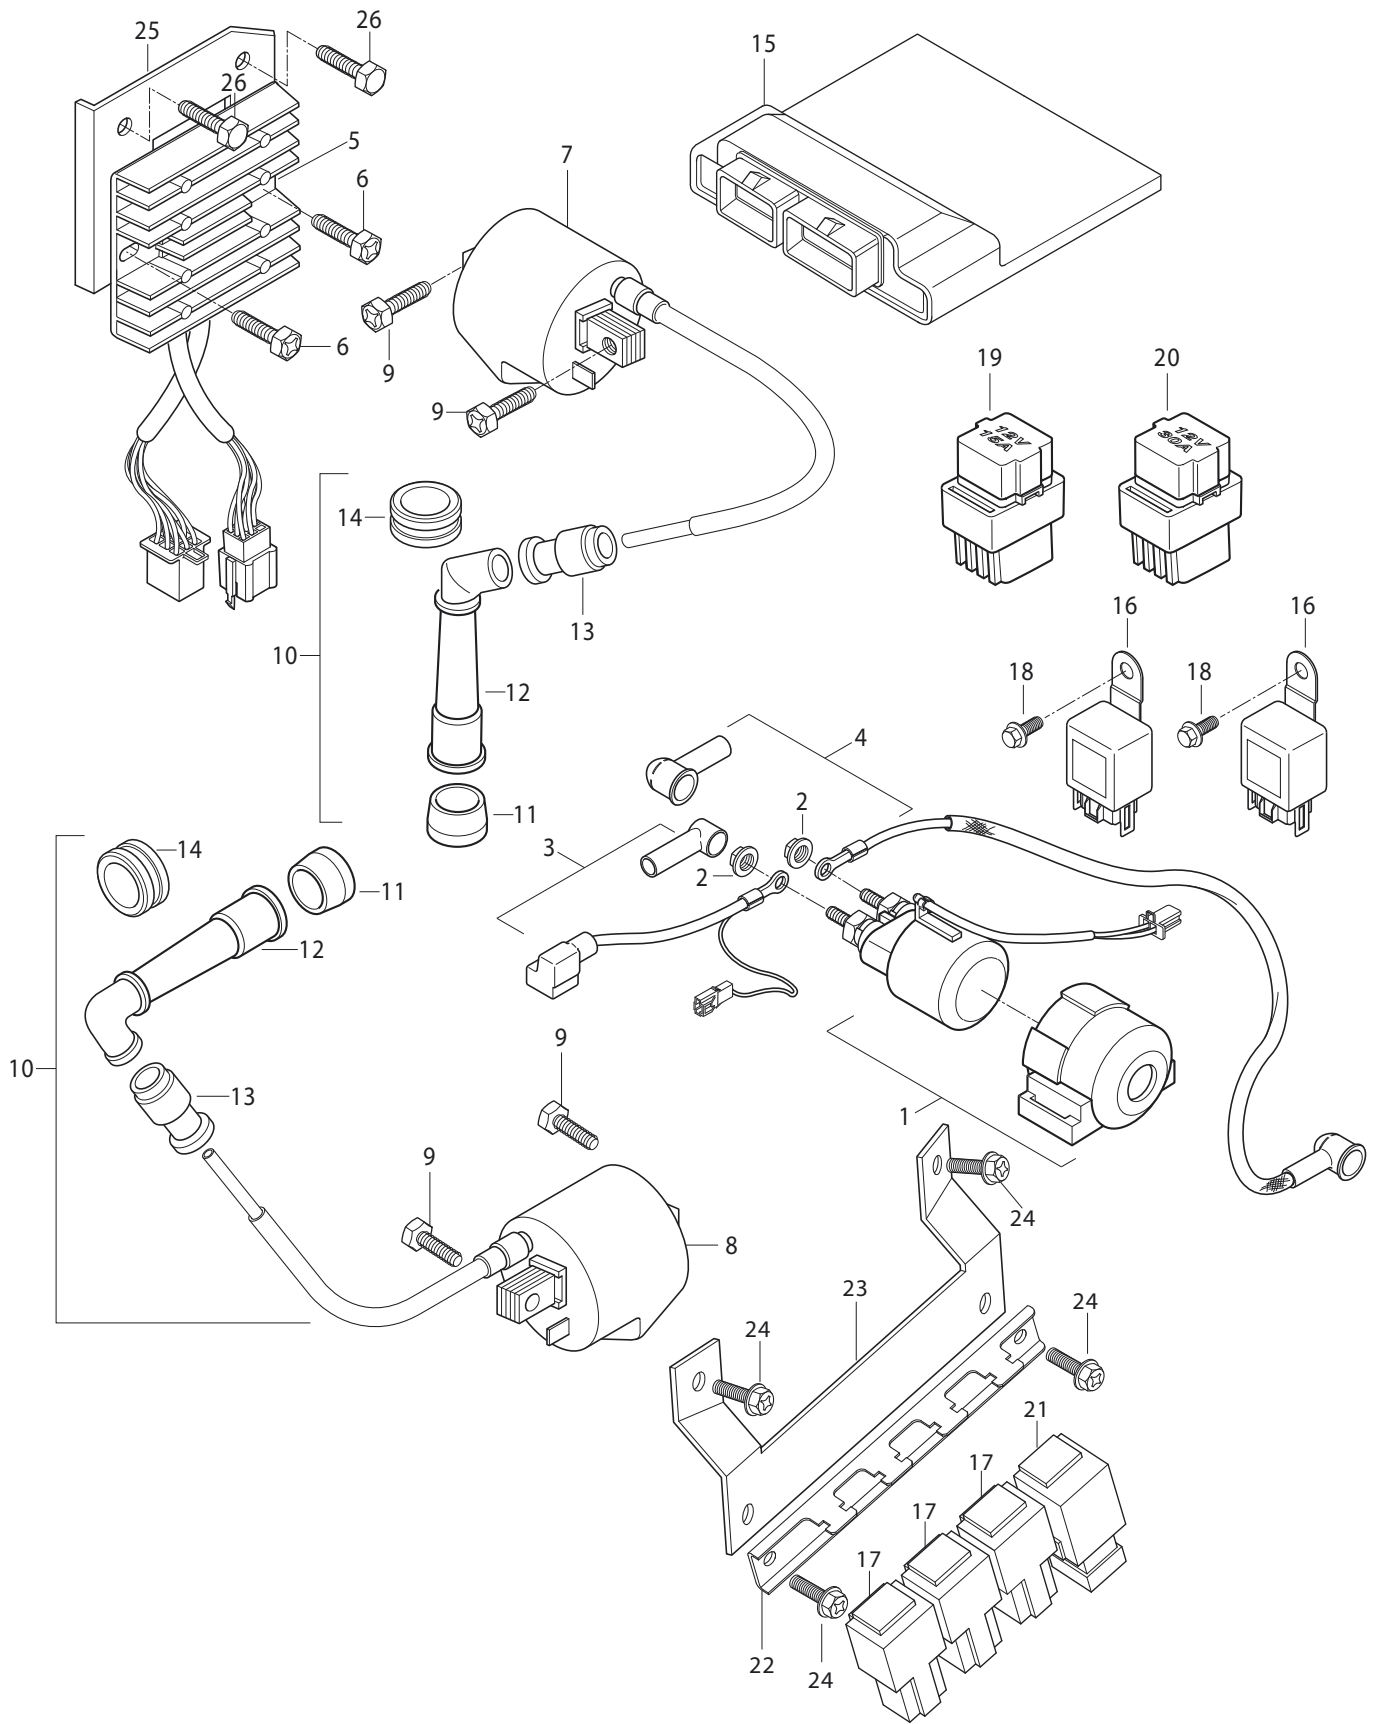

FIG 24

FWD

FIG-24. ELECTRICAL

REF. NO.	GV650 FI - 2008			GV650 EI - 2009			PART NAME	Q'ty	REMARKS	REC.Q'TY (PCS)
	7EU01/7F01/7G01/7S01	7G01/7S01- BLACK FRAME	GV650SE-7EU/7G01/7S01	8EN01/8EU01/8F01/8G01/8S01	9EU02/9AT02/9BR01	9US01				
1	31800HG5100	31800HG5100	31800HG5100	31800HG5100	31800HG5100	31800HG5100	RELAY ASS'Y, starting motor	1		10
2	08316-26066	08316-26066	08316-26066	08316-26066	08316-26066	08316-26066	NUT, starter motor relay terminal	2		20
3	33840HP9502	33840HP9502	33840HP9502	33840HP9502	33840HP9502	33840HP9502	LEAD WIRE, battery plus	1		5
4	33860HP9501	33860HP9501	33860HP9501	33860HP9501	33860HP9501	33860HP9501	LEAD WIRE, starter motor	1		5
5	32800HP9300	32800HP9300	32800HP9300	32800HP9300	32800HP9300	32800HP9300	RECTIFIER regulator ass'y	1		7
6	01517-06166	01517-06166	01517-06166	01517-06166	01517-06166	01517-06166	BOLT, rectifier	2		
7	33410HP9300	33410HP9300	33410HP9300	33410HP9300	33410HP9300	33410HP9300	COIL ASS'Y, ignition front	1		5
8	33430HP9300	33430HP9300	33430HP9300	33430HP9300	33430HP9300	33430HP9300	COIL ASS'Y, ignition rear	1		5
9	09128-06035	09128-06035	09128-06035	09128-06035	09128-06035	09128-06035	BOLT, ignition coil	4		
10	33500HP9500	33500HP9500	33500HP9500	33500HP9500	33500HP9500	33500HP9500	CAP ASS'Y spark plug	1		10
11	33541-23E01	33541-23E01	33541-23E01	33541-23E01	33541-23E01	33541-23E01	SEAL, spark plug	2	NOT SALE	
12	33510-05C01	33510-05C01	33510-05C01	33510-05C01	33510-05C01	33510-05C01	CAP, spark plug	2	NOT SALE	
13	33542-98000	33542-98000	33542-98000	33542-98000	33542-98000	33542-98000	SEAL, high tention cord	2		
14	33545HP9500	33545HP9500	33545HP9500	33545HP9500	33545HP9500	33545HP9500	BUSH, spark plug cap	2		
15	32900HR9800	32900HR9800	32900HR9800	32900HR9800	32900HR9800	32900HR9800	UNIT, engine con trol	1		10
					32900H99890		UNIT, engine con trol for Brazil	1		
16	38740HM5401	38740HM5401	38740HM5401	38740HM5401	38740HM5401	38740HM5401	RELAY ASS'Y	2		10
17	38740HP7600	38740HP7600	38740HP7600	38740HP7600	38740HP7600	38740HP7600	RELAY ASS'Y.	3		10
18	01517-06166	01517-06166	01517-06166	01517-06166	01517-06166	01517-06166	BOLT, relay	2		5
19	36740-35C00	36740-35C00	36740-35C00	36740-35C00	36740-35C00	36740-35C00	BOX ASS'Y, fuse (15A)	1		5
20	36740HN9100	36740HN9100	36740HN9100	36740HN9100	36740HN9100	36740HN9100	BOX ASS'Y, fuse (30A)	1		5
21	38610HR9700	38610HR9700	38610HR9700	38610HR9700	38610HR9700	38610HR9700	RELAY ASS'Y, turnsignal	1		10
22	38742HP7600	38742HP7600	38742HP7600	38742HP7600	38742HP7600	38742HP7600	BRACKET, relay	1		
23	38615HR9800	38615HR9800	38615HR9800	38615HR9800	38615HR9800	38615HR9800	BRACKET, relay mowule	1		
24	01517-06166	01517-06166	01517-06166	01517-06166	01517-06166	01517-06166	BOLT, reay bracket	4		
25	32820HR9800	32820HR9800	32820HR9800	32820HR9800	32820HR9800	32820HR9800	BRACKET, retifier regulator	1		
26	01517-06256	01517-06256	01517-06256	01517-06256	01517-06256	01517-06256	BOLT, bracket regulator	2