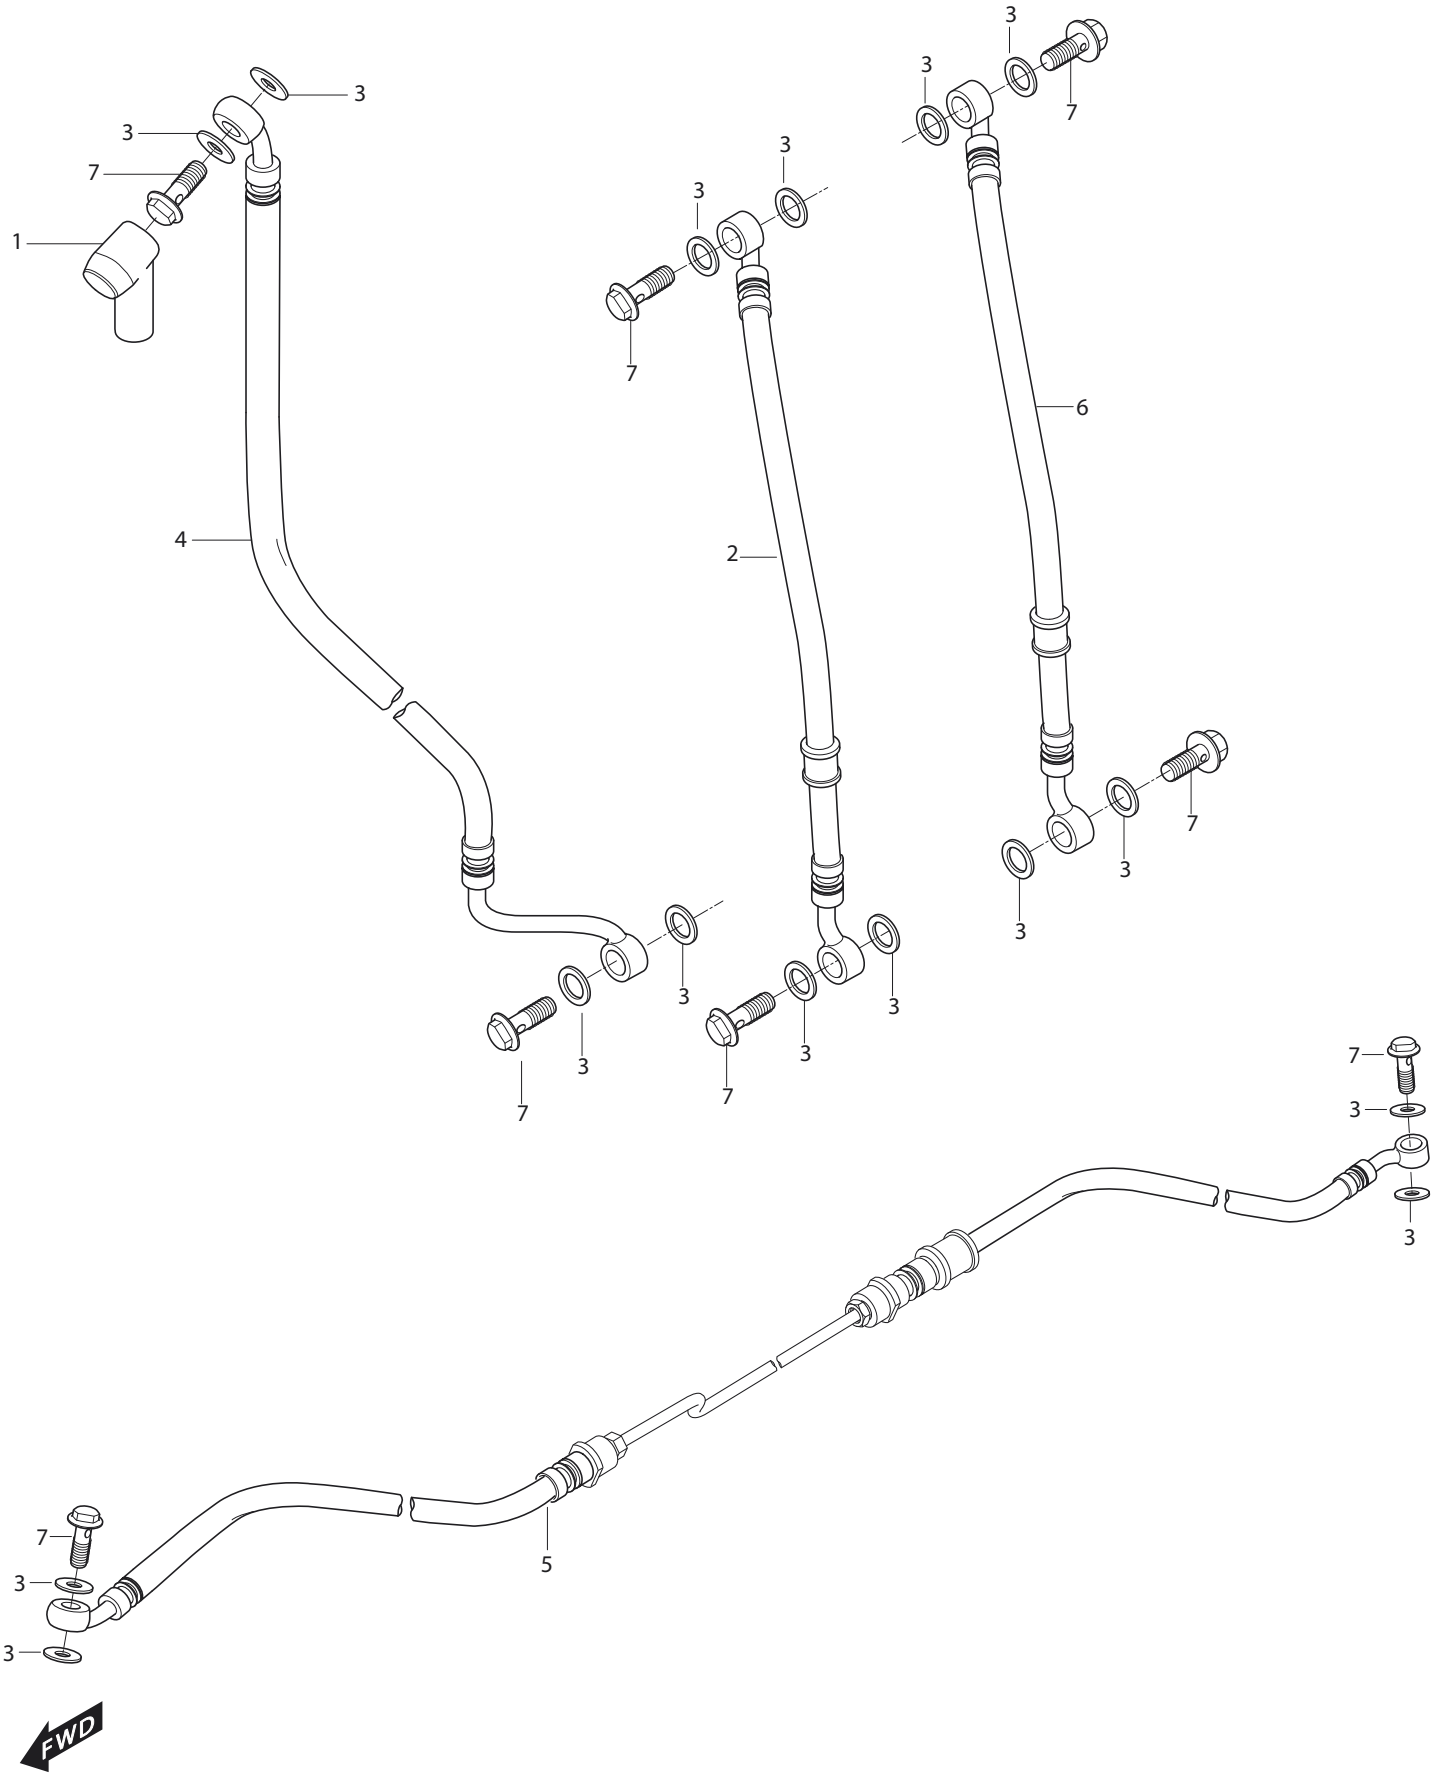

FIG.47

FIG 47. FRONT BRAKE HOSE

REF. NO.	GV650 FI - 2008			GV650 EI - 2009			PART NAME	Q'ty	REMARKS	REC.Q'TY (PCS)
	7EU01/7F01/7G01/7S01	7G01/7S01- BLACK FRAME	GV650SE-7EU/7G01/7S01	8EN01/8EU01/8F01/8G01/8S01	9EU02/9AT02/9BR01	9US01				
1	59711H49002	59711H49002	59711H49002	59711H49002	59711H49002	59711H49002	BOOT, brake hose	1		3
2	59460HP9501	59460HP9501	59460HP9501	59460HP9501	59460HP9501	59460HP9501	HOSE COMP, FT brake R	11		3
3	09161-10009	09161-10009	09161-10009	09161-10009	09161-10009	09161-10009	WASHER, brake hose	16		50
4	59450HP9502	59450HP9502	59450HP9502	59450HP9502	59450HP9502	59450HP9502	HOSE COMP, front brake upper	1		5
5	69450HP9501	69450HP9501	69450HP9501	69450HP9501	69450HP9501	69450HP9501	HOSE ASSY, rear brake	1		5
6	59470HP9501	59470HP9501	59470HP9501	59470HP9501	59470HP9501	59470HP9501	HOSE COMP, FT brake L	1		5
7	09360-10039	09360-10039	09360-10039	09360-10039	09360-10039	09360-10039	BOLT, rear brake fluide	8		20