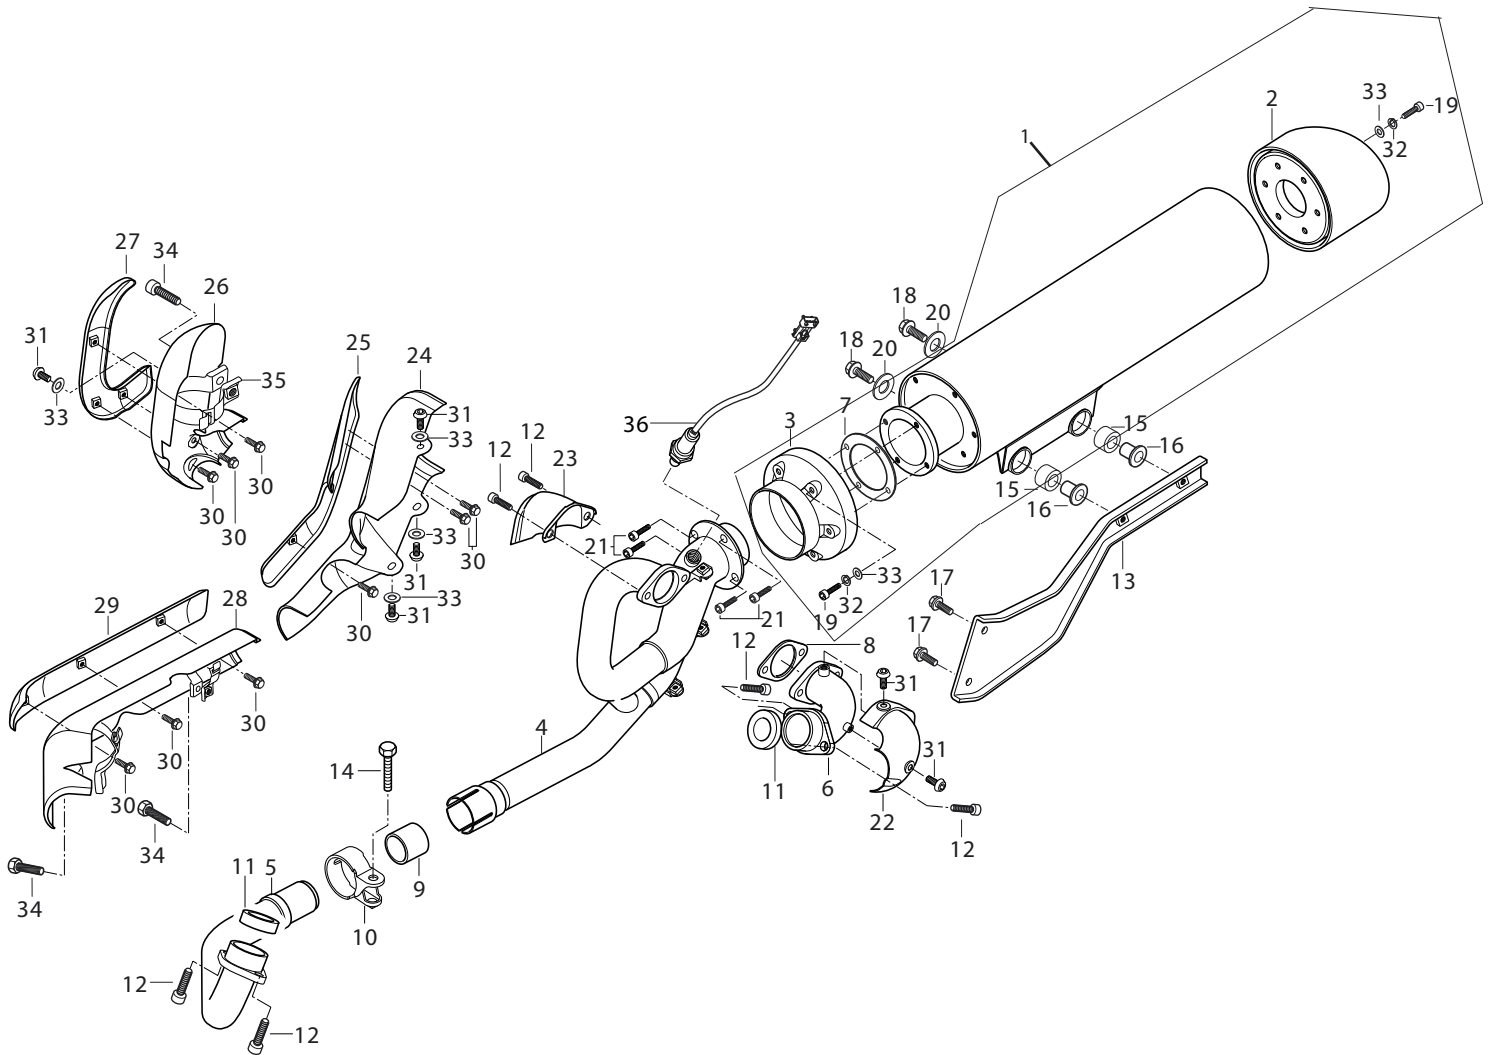

FIG.13

FIG 13. MUFFLER