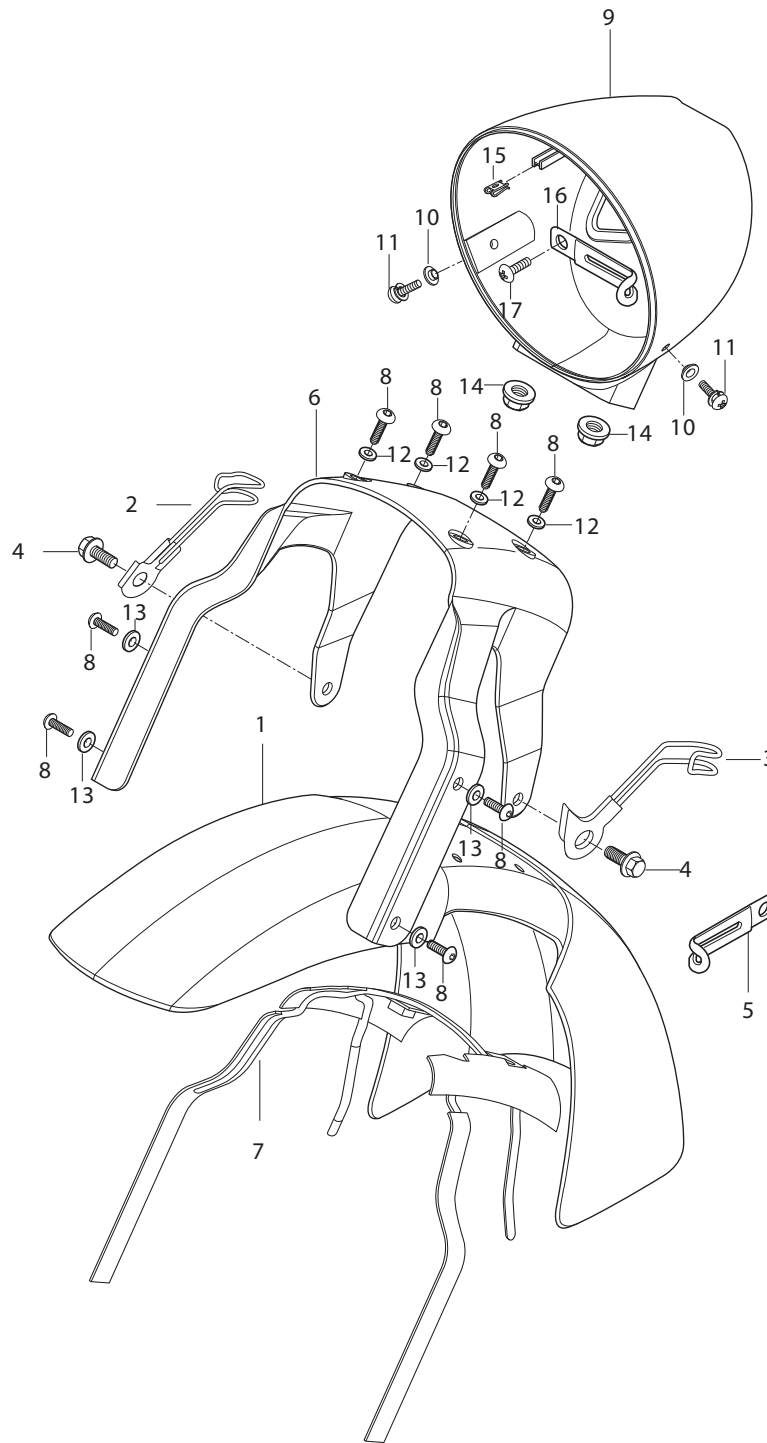

FIG 40

FIG 40. FRONT FENDER

REF. NO.	GV650 FI - 2008			GV650 EI - 2009			PART NAME	Q'ty	REMARKS	REC.Q'TY (PCS)
	7EU01/7F01/7G01/7S01	7G01/7S01- BLACK FRAME	GV650SE-7EU/7G01/7S01	8EN01/8EU01/8F01/8G01/8S01	9EU02/9AT02/9BR01	9US01				
1	53111HP9502	53111HP9502	53111HP9502	53111HP9502	53111HP9502	53111HP9502	FENDER, FRONT (CMB,CON,CSO,CDS	1		7
2	59430HP9501	59430HP9501	59430HP9501	59430HP9501	59430HP9501	59430HP9501	CLAMP COMP, F/T BRAKE HOSE R	1		5
3	59440HP9501	59440HP9501	59440HP9501	59440HP9501	59440HP9501	59440HP9501	CLAMP COMP, F/T BRAKE HOSE L	1		5
4	09106H08150	09106H08150	09106H08150	09106H08150	09106H08150	09106H08150	BOLT, FRONT FENDER & CALIPER	2		
5	09404-06404	09404-06404	09404-06404	09404-06404	09404-06404	09404-06404	CLAMP, SPEEDOMETER	1		
6	53311HP9501	53311HP9501	53311HP9501	53311HP9501	53311HP9501	53311HP9501	FENDER, FRONT UPPER	1		3
7	53210HP9503	53210HP9503	53210HP9503	53210HP9503	53210HP9503	53210HP9503	BRACE COMP, FRONT FENDER	1		3
8	09106H06200	09106H06200	09106H06200	09106H06200	09106H06200	09106H06200	BOLT, FRONT FENDER	8		3
9	51821HP9501	51821HP9501	51821H79B00122	51821HP9501	51821HP9501	51821HP9501	HOUSING, HEADLAMP	1		
10	09169-05008	09169-05008	09169-05008	09169-05008	09169-05008	09169-05008	WASHER, HOUSING & HEADLAMP	2		
11	02112-35168	02112-35168	02112-35168	02112-35168	02112-35168	02112-35168	SCREW, HOUSING & HEADLAMP	2		
12	08322-21068	08322-21068	08322-21068	08322-21068	08322-21068	08322-21068	WASHER, FRONT FENDER & BRACE	4		
13	09169H06078	09169H06078	09169H06078	09169H06078	09169H06078	09169H06078	WASHER, FRONT FENDER	4		
14	08316-26066	08316-26066	08316-26066	08316-26066	08316-26066	08316-26066	NUT, HEADLAMP HOUSING BRKT & U	2		
15	09148-04024	09148-04024	09148-04024	09148-04024	09148-04024	09148-04024	NUT, head lamp housing	1		
16	09404-06405	09404-06405	09404-06405	09404-06405	09404-06405	09404-06405	CLAMP, head lamp housing	1		
17	03241-05106	03241-05106	03241-05106	03241-05106	03241-05106	03241-05106	SCREW, head lamp housing clamp	1