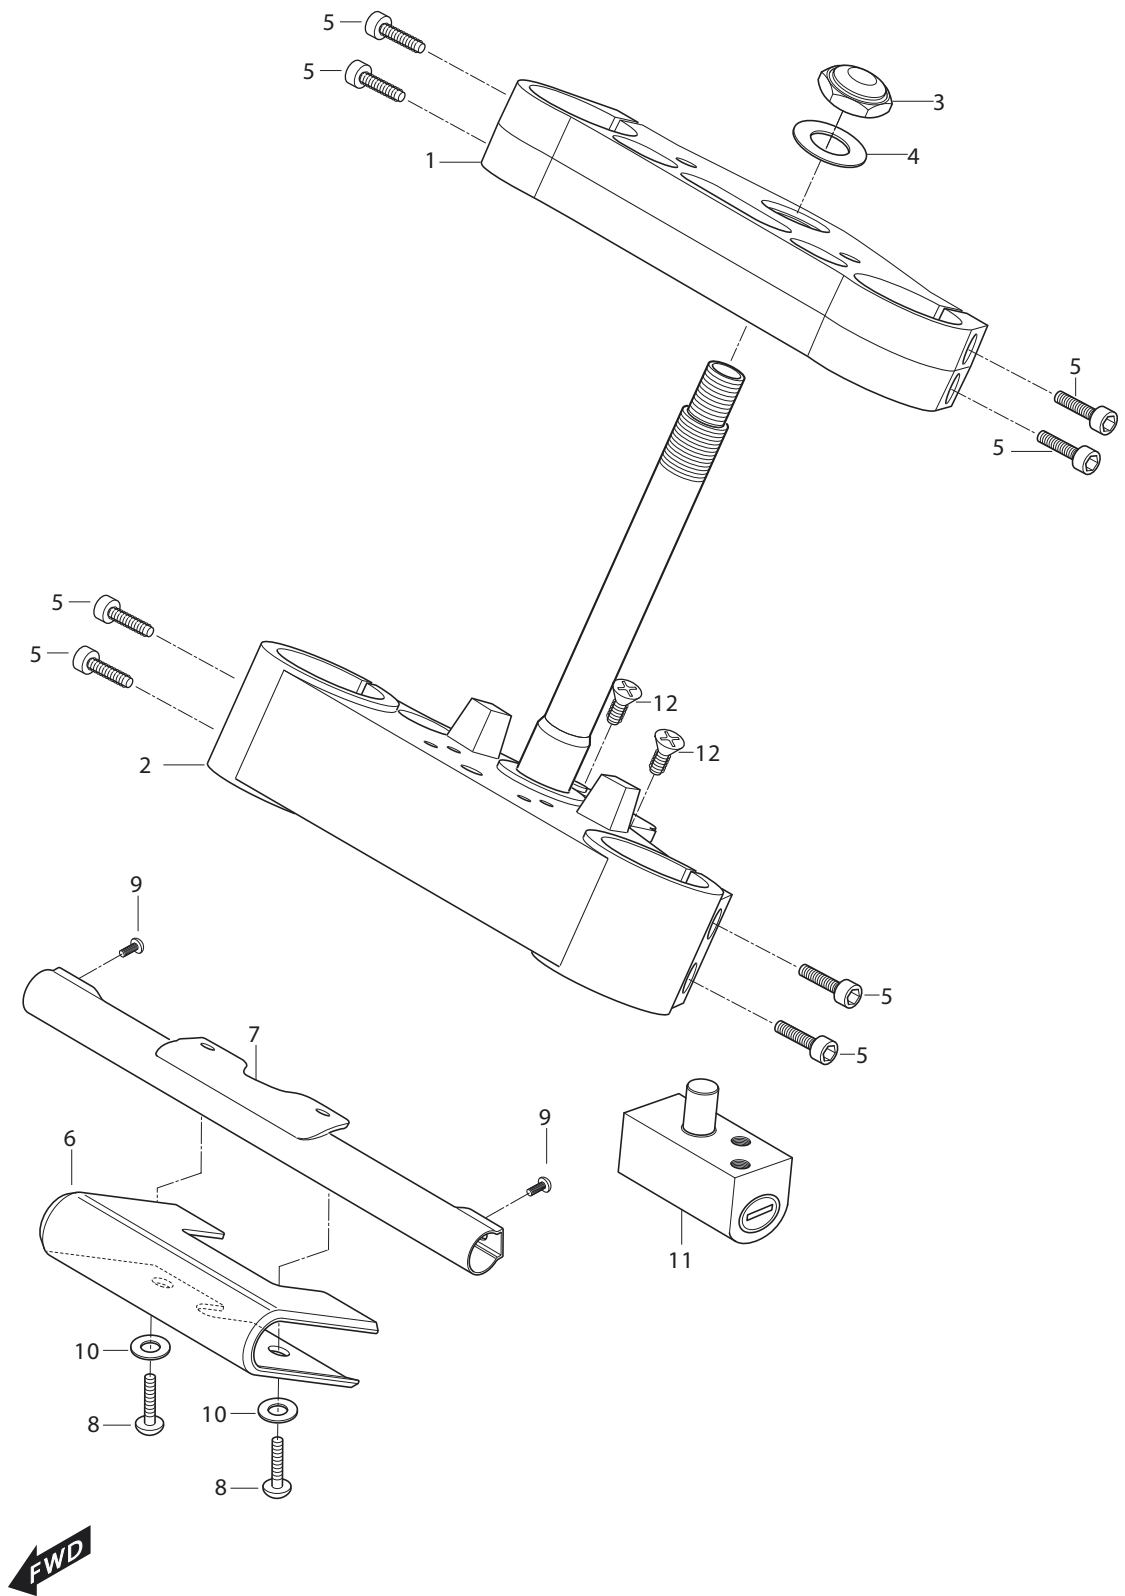

FIG 39

FIG 39. STREERING HEAD

REF. NO.	GV650 FI - 2008			GV650 EI - 2009			PART NAME	Q'ty	REMARKS	REC.Q'TY (PCS)
	7EU01/7F01/7G01/7S01	7G01/7S01- BLACK FRAME	GV650SE-7EU/7G01/7S01	8EN01/8EU01/8F01/8G01/8S01	9EU02/9AT02/9BR01	9US01				
1	51311HP9503CR	51311HP9503CR	51311H79B00888	51311HP9503CR	51311HP9503CR	51311HP9503CR	BRKT, front fork upper	1		5
2	51410HP9500HPA	51410HP9500HPA	51410HP9510HPA	51410HP9500HPA	51410HP9500HPA	51410HP9500HPA	BRKT ASS'Y, under	1		5
3	51631HN9100	51631HN9100	51631HN9100	51631HN9100	51631HN9100	51631HN9100	NUT, stem upper	1		5
4	09166H25001	09166H25001	09166H25001	09166H25001	09166H25001	09166H25001	WASHER, steering stem	1		5
5	07110-08258	07110-08258	07110-08258	07110-08258	07110-08258	07110-08258	BOLT, front fork upper bracket	4		
6	51710HP9501	51710HP9501	51710H79B00122	51710HP9501	51710HP9501	51710HP9501	COVER, turn signal tube	1		
7	51720HP9500PLA	51720HP9500PLA	51720H79B00PAM	51720HP9500PLA	51720HP9500PLA	51720HP9500PLA	TUBE COMP, turn signal	1		
8	02142-06166	02142-06166	02142-06166	02142-06166	02142-06166	02142-06166	BOLT, turn signal cover	2		10
9	02142-05128	02142-05128	02142-05128	02142-05128	02142-05128	02142-05128	SCREW, turn signal lamp & cover	2		10
10	09169-06032	09169-06032	09169-06032	09169-06032	09169-06032	09169-06032	WASHER, turn signal cover bolt	2		10
11	51900HP9500	51900HP9500	51900HP9500	51900HP9500	51900HP9500	51900HP9500	LOCK ASS'Y, steering	1		5
12	02122-06128	02122-06128	02122-06128	02122-06128	02122-06128	02122-06128	SCREW, steering lock	2