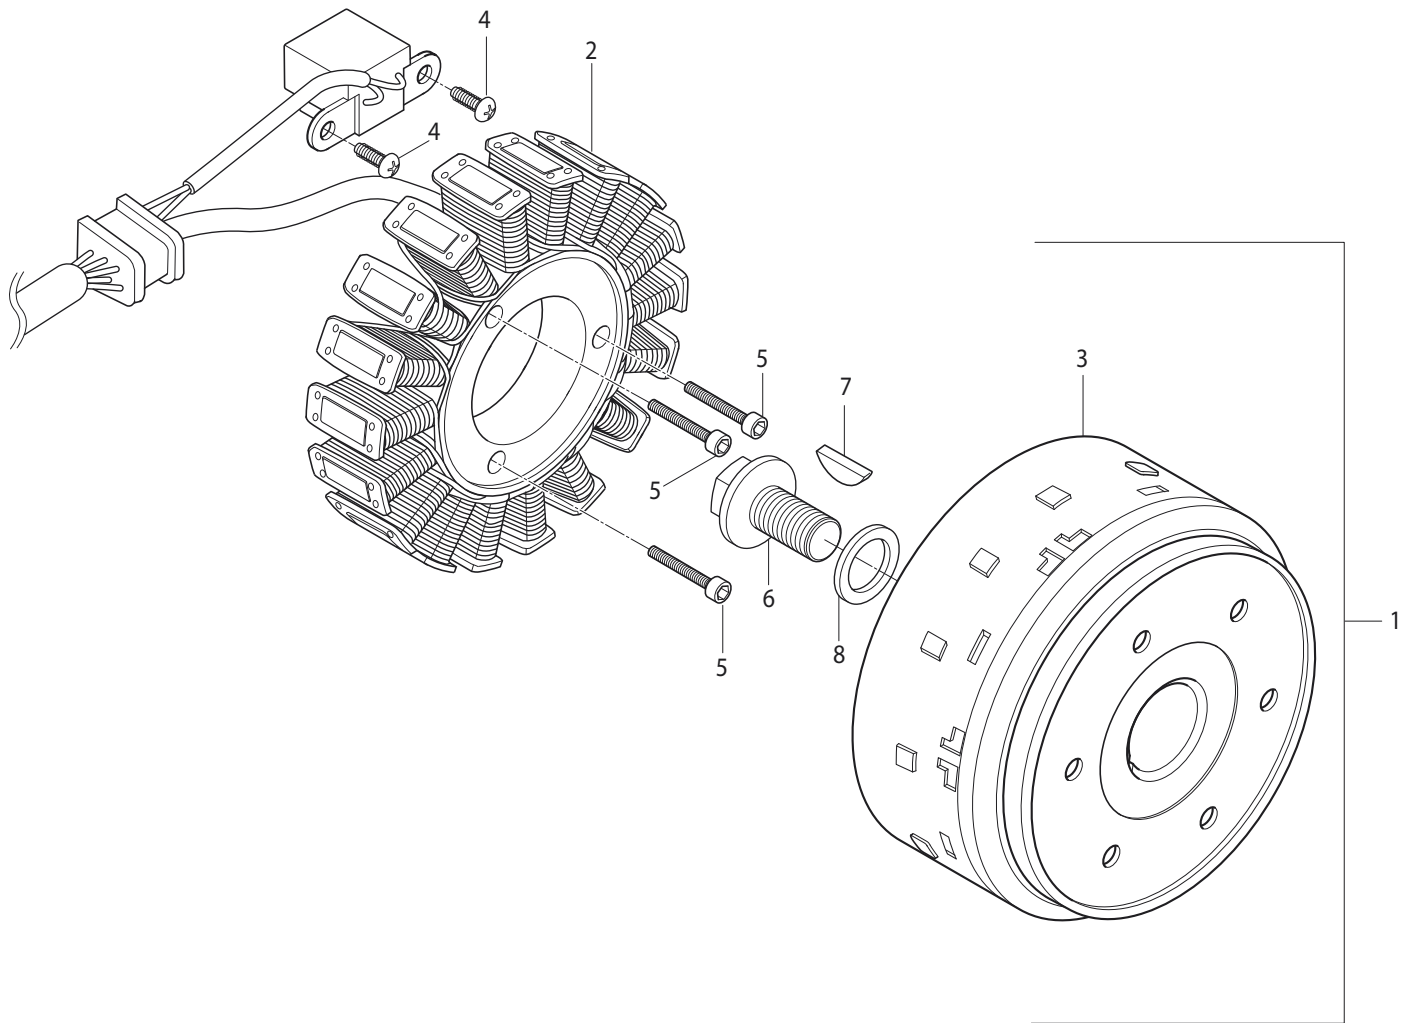

FIG 22

FIG 22. MAGNETO ASSY

REF. NO.	GV650 FI - 2008			GV650 EI - 2009			PART NAME	Q'ty	REMARKS	REC.Q'TY (PCS)
	7EU01/7F01/7G01/7S01	7G01/7S01- BLACK FRAME	GV650SE-7EU/7G01/7S01	8EN01/8EU01/8F01/8G01/8S01	9EU02/9AT02/9BR01	9US01				
1	32100HP9301	32100HP9301	32100HP9301	32100HP9301	32100HP9301	32100HP9301	MAGNETO ASS'Y	1		10
2	32101HP9300	32101HP9300	32101HP9300	32101HP9300	32101HP9300	32101HP9300	STATOR ASS'Y	1		10
3	32102HP9300	32102HP9300	32102HP9300	32102HP9300	32102HP9300	32102HP9300	ROTOR ASS'Y, fly wheel	1		10
4	02142-05128	02142-05128	02142-05128	02142-05128	02142-05128	02142-05128	SCREW, pick-up coil(M5X12)	2		10
5	07110-06308	07110-06308	07110-06308	07110-06308	07110-06308	07110-06308	BOLT, magneto stator	3		10
6	09103H12001	09103H12001	09103H12001	09103H12001	09103H12001	09103H12001	BOLT, magneto	1		5
7	09420H04001	09420H04001	09420H04001	09420H04001	09420H04001	09420H04001	KEY, magneto	1		3
8	09160H12003	09160H12003	09160H12003	09160H12003	09160H12003	09160H12003	WASHER, magneto	1		3