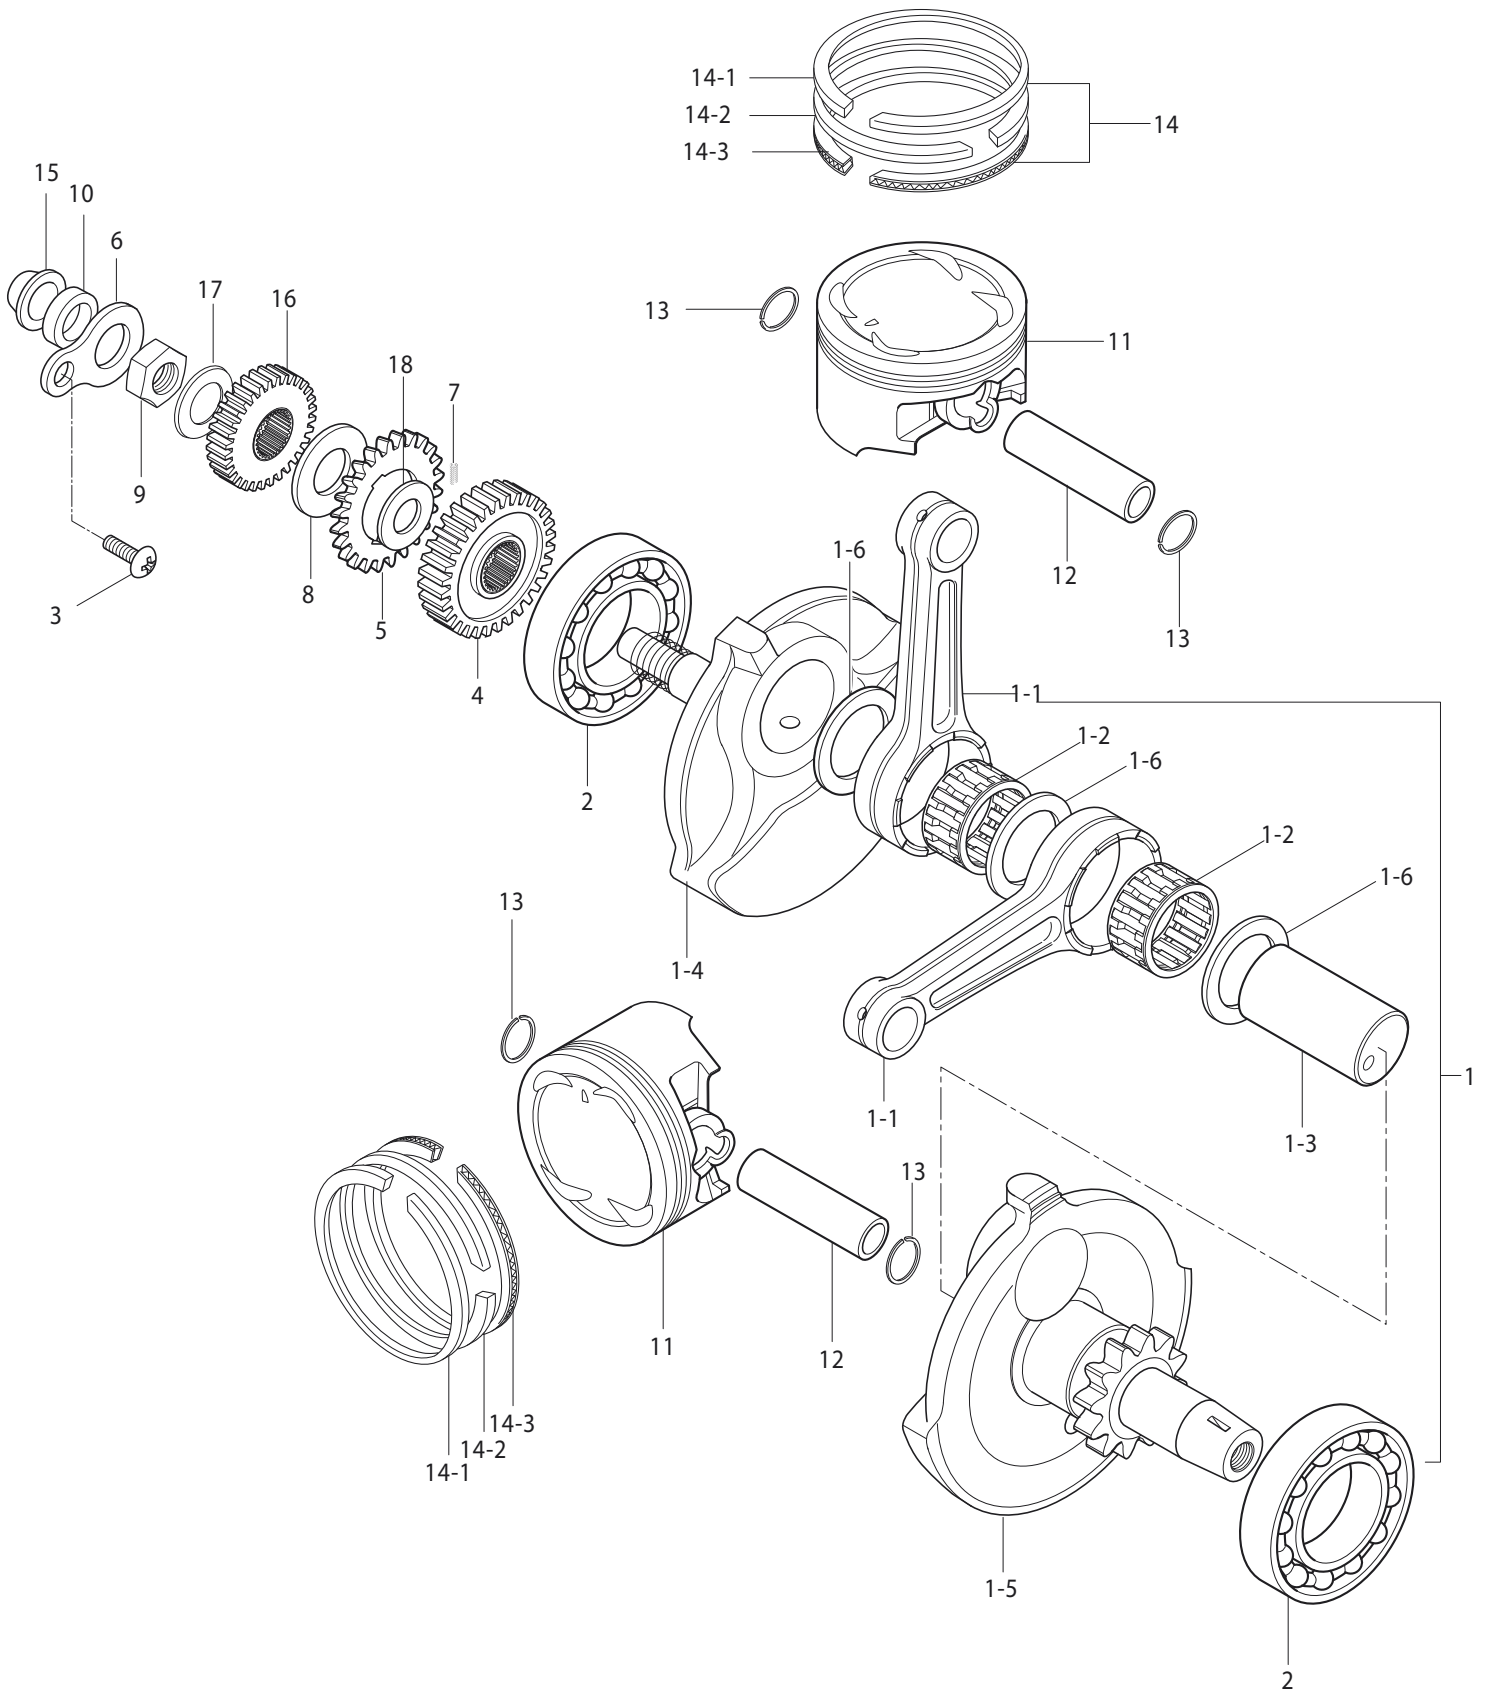

FIG 5. CRANK CASE COVER

REF. NO.	GV650 FI - 2008			GV650 EI - 2009			PART NAME	Q'ty	REMARKS	REC.Q'TY (PCS)
	7EU01/7F01/7G01/7S01	7G01/7S01- BLACK FRAME	GV650SE-7EU/7G01/7S01	8EN01/8EU01/8F01/8G01/8S01	9EU02/9AT02/9BR01	9US01				
1	11331HP9500HPA	11331HP9500HPA	11331HP9510HPA	11331HP9500HPA	11331HP9500HPA	11331HP9500HPA	COVER COMP, clutch			10
2	11351HN91200BF	11351HN91200BF	11351HN9120121	11351HN91200BF	11351HN91200BF	11351HN91200BF	COVER , magneto			
3	11481HN9101	11481HN9101	11481HN9101	11481HN9101	11481HN9101	11481HN9101	GASKET, clutch cover (NA)			20
4	11483HN9101	11483HN9101	11483HN9101	11483HN9101	11483HN9101	11483HN9101	GASKET, magneto cover			20
5	09247-14026	09247-14026	09247-14026	09247-14026	09247-14026	09247-14026	PLUG, oil check			30
6	09168H14003	09168H14003	09168H14003	09168H14003	09168H14003	09168H14003	GASKET, oil check plug			20
7	09259-20009CR	09259-20009CR	09259-20009CR	09259-20009CR	09259-20009CR	09259-20009CR	PLUG, crankshaft hole			20
8	09280-22008	09280-22008	09280-22008	09280-22008	09280-22008	09280-22008	O-RING, crankshaft hole plug			
9	04213-13189	04213-13189	04213-13189	04213-13189	04213-13189	04213-13189	PIN, clutch cover knock			
10	04211-09129	04211-09129	04211-09129	04211-09129	04211-09129	04211-09129	PIN,magneto cover knock			
11	01547-06358	01547-06358	01547-06358	01547-06358	01547-06358	01547-06358	BOLT, magneto cover			
12	01547-06558	01547-06558	01547-06558	01547-06558	01547-06558	01547-06558	BOLT, magneto cover			
13	09403H09304	09403H09304	09403H09304	09403H09304	09403H09304	09403H09304	CLAMP, clutch cover			
14	09259-26015CR	09259-26015CR	09259-26015CR	09259-26015CR	09259-26015CR	09259-26015CR	PLUG, crankshaft hole			
15	09280-22008	09280-22008	09280-22008	09280-22008	09280-22008	09280-22008	O-RING, crankshaft hole plug			30
16	01547-06358	01547-06358	01547-06358	01547-06358	01547-06358	01547-06358	BOLT, clutch cover			
17	01547-06258	01547-06258	01547-06258	01547-06258	01547-06258	01547-06258	BOLT, clutch cover outer			
18	01547-06708	01547-06708	01547-06708	01547-06708	01547-06708	01547-06708	BOLT, clutch cover outer			
19	01547-06508	01547-06508	01547-06508	01547-06508	01547-06508	01547-06508	BOLT, clutch cover outer			
20	09247H12102	09247H12102	09247H12102	09247H12102	09247H12102	09247H12102	PLUG, TDC			30
21	09168H12003	09168H12003	09168H12003	09168H12003	09168H12003	09168H12003	GASKET, T.D.C plug			3
22	11361HP9502	11361HP9502	11361HP9502121	11361HP9502	11361HP9502	11361HP9502	COVER, engine pulley			
23	11482HN9100	11482HN9100	11482HN9100	11482HN9100	11482HN9100	11482HN9100	O-RING, clutch outer cover			5
24	01547-06408	01547-06408	01547-06408	01547-06408	01547-06408	01547-06408	BOLT, clutch cover			
25	01547-06258	01547-06258	01547-06258	01547-06258	01547-06258	01547-06258	BOLT, engine pulley cover			
26	11332HN9100	11332HN9100	11332HN9100	11332HN9100	11332HN9100	11332HN9100	LENS, oil level check			
27	11341HP9500HPA	11341HP9500HPA	11341HP9510HPA	11341HP9500HPA	11341HP9500HPA	11341HP9500HPA	COVER COMP, clutch outer			5
28	09168H06019	09168H06019	09168H06019	09168H06019	09168H06019	09168H06019	GASKET, magneto cover bolt			
29	08321-31068	08321-31068	08321-31068	08321-31068	08321-31068	08321-31068	WASHER, lock			
30	13353HP9401	13353HP9401	13353HP9401	13353HP9401	13353HP9401	13353HP9401	BRACKET, carburetor adjust			

FIG 6