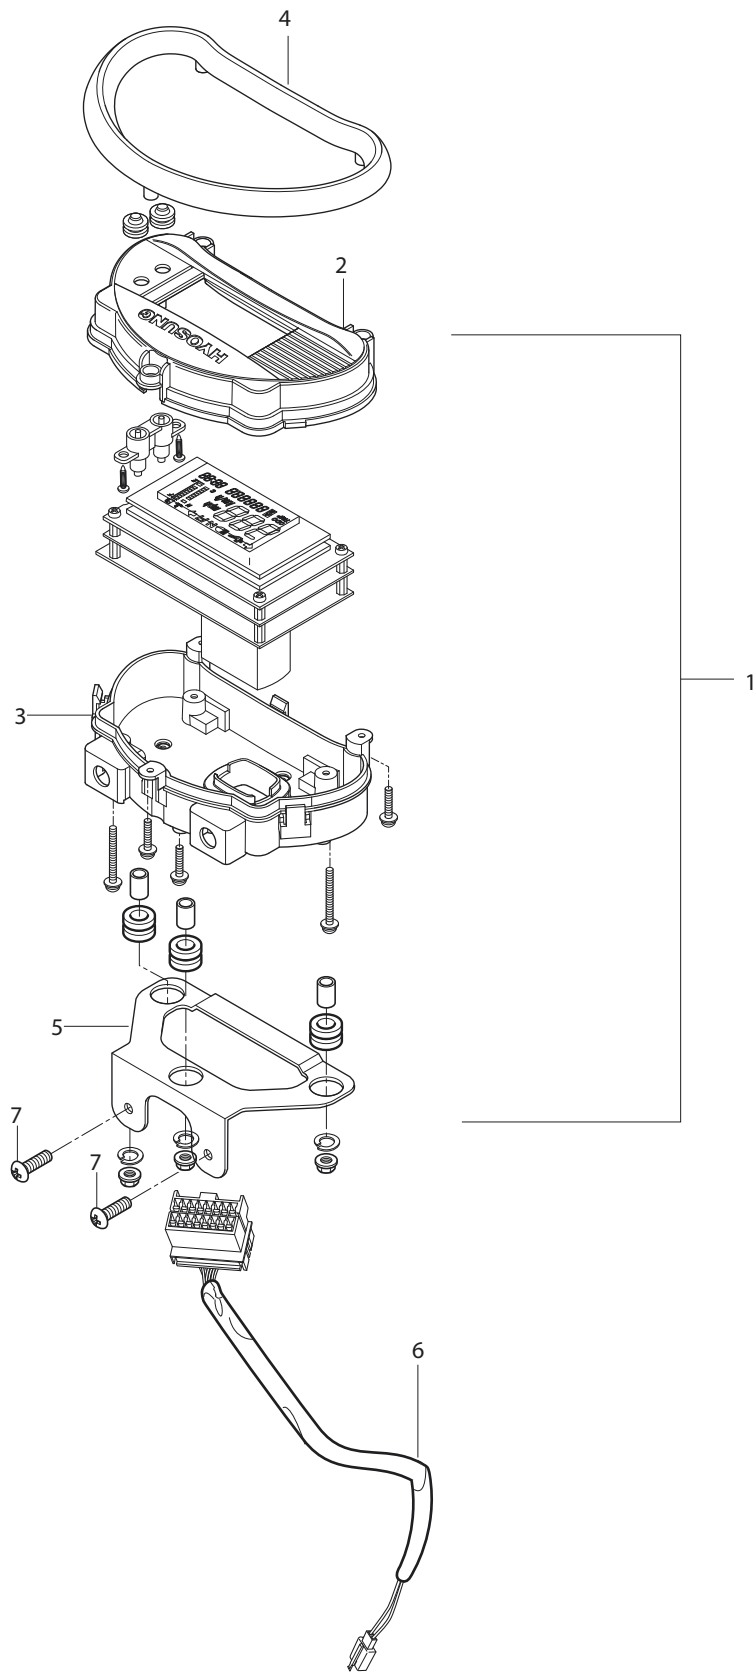

FIG 25

FWD

FIG-25. SPEEDOMETER ASS'Y

REF. NO.	GV650 FI - 2008			GV650 EI - 2009			PART NAME	Q'ty	REMARKS	REC.Q'TY (PCS)
	7EU01/7F01/7G01/7S01	7G01/7S01- BLACK FRAME	GV650SE-7EU/7G01/7S01	8EN01/8EU01/8F01/8G01/8S01	9EU02/9AT02/9BR01	9US01				
1	34100HR9800	34100HR9800		34100HR9800	34100HR9800	34100HR9800	PCB SPEEDOMETER ASS'Y	1	KM4VP571881603214 (~2008.01.3	10
	34100HR9850	34100HR9850	34100HR9850	34100HR9850	34100HR9850	34100HR9850	LCD SPEEDOMETER ASS'Y	1	LM4VP53A281101481(2008.01.31~)	
1-1	34111HR9800	34111HR9800		34111HR9800	34111HR9800	34111HR9800	PCB +DISPLAY ASS'Y,speed meter	1	KM4VP571881603214 (~2008.01.30)	
	34111HR9850	34111HR9850	34111HR9850	34111HR9850	34111HR9850	34111HR9850	LCD DISPLAY ASS'Y	1	LM4VP53A281101481(2008.01.31~)	
	* LCD SPEEDOMETER ASS'Y is compatible with PCB ASS'y									
2	34150HP9500	34150HP9500	34150HP9500	34150HP9500	34150HP9500	34150HP9500	WINDOWS, case	1		
3	34160HP9500	34160HP9500	34160HP9500	34160HP9500	34160HP9500	34160HP9500	CASE SUB, housing	1		
4	34120HP9500	34120HP9500	34120HP9500	34120HP9500	34120HP9500	34120HP9500	DECOLATION, speedometer	1		
5	34950HP9500	34950HP9500	34950HP9500	34950HP9500	34950HP9500	34950HP9500	BRACKET,speedometer	1		
6	34170HR9800	34170HR9800	34170HR9800	34170HR9800	34170HR9800	34170HR9800	WIRING ASS'Y, speedometer	1		10
7	02112-95158	02112-95158	02112-95158	02112-95158	02112-95158	02112-95158	BOLT, speedometer bracket	2