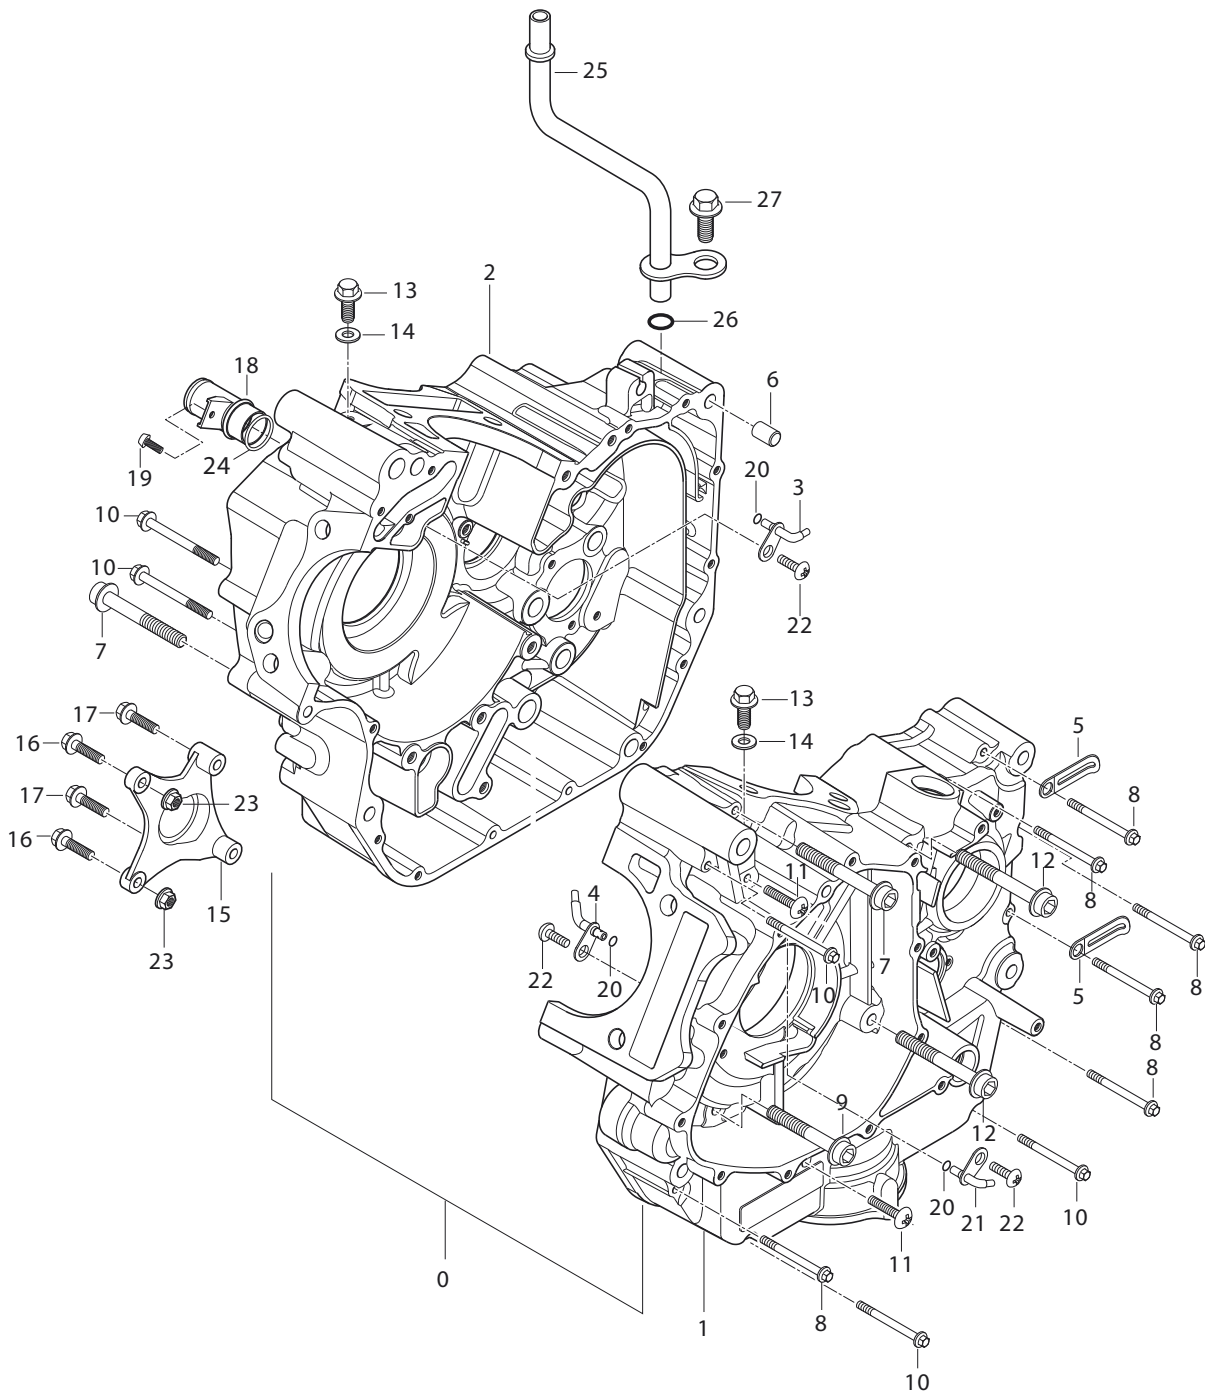

FIG 4

**FIG 4. CRANK CASE**

REF. NO.	GV650 FI - 2008			GV650 EI - 2009			PART NAME	Q'ty	REMARKS	REC.Q'TY (PCS)
	7EU01/7F01/7G01/7S01	7G01/7S01- BLACK FRAME	GV650SE-7EU/7G01/7S01	8EN01/8EU01/8F01/8G01/8S01	9EU02/9AT02/9BR01	9US01				
0	11300HP9502HPA	11300HP9510HPA	11300HP9510HPA	11300HP9510HPA	11300HP9510HPA	11300HP9510HPA	CRANKCASE ASS'Y	1		1
1	11320HP9500HPA	11310HP9510HPA	11310HP9510HPA	11310HP9510HPA	11310HP9510HPA	11310HP9510HPA	CRANKCASE COMP, L	1		5
2	11310HP9502HPA	11320HP9510HPA	11320HP9510HPA	11320HP9510HPA	11320HP9510HPA	11320HP9510HPA	CRANKCASE COMP, R	1		5
3	11430HN9100	11430HN9100	11430HN9100	11430HN9100	11430HN9100	11430HN9100	JET COMP, piston rear oil	1		
4	11420HN9100	11420HN9100	11420HN9100	11420HN9100	11420HN9100	11420HN9100	JET COMP, piston front oil	1		
5	09403H09304	09403H09304	09403H09304	09403H09304	09403H09304	09403H09304	CLAMP.	2		
6	04213-13189	04213-13189	04213-13189	04213-13189	04213-13189	04213-13189	PIN, crank case knock	2		
7	07120-08608	07120-08608	07120-08608	07120-08608	07120-08608	07120-08608	BOLT, crank case M8	2		
8	01547-06608	01547-06608	01547-06608	01547-06608	01547-06608	01547-06608	BOLT, crank case M6	8		
9	07120-08708	07120-08708	07120-08708	07120-08708	07120-08708	07120-08708	BOLT, crank case M8	2		
10	01547-06808	01547-06808	01547-06808	01547-06808	01547-06808	01547-06808	BOLT, crankcase	5		
11	02112-06958	02112-06958	02112-06958	02112-06958	02112-06958	02112-06958	SCREW,crankcase	2		
12	09103H08001	09103H08001	09103H08001	09103H08001	09103H08001	09103H08001	BOLT, crank case M8(L100)	2		
13	01514-08128	01514-08128	01514-08128	01514-08128	01514-08128	01514-08128	BOLT, oil gallery	2		
14	09168-08008	09168-08008	09168-08008	09168-08008	09168-08008	09168-08008	GASKET, oil gallery bolt	2		20
15	31135HP9500S1	31135HP9500120	31135HP9500120	31135HP9500120	31135HP9500120	31135HP9500120	BRACKET, starter motor	1		2
16	01547-06308	01547-06308	01547-06308	01547-06308	01547-06308	01547-06308	BOLT, starter motor braket	2		
17	01547-06358	01547-06358	01547-06358	01547-06358	01547-06358	01547-06358	BOLT, starter motor	2		
18	17481HN9100	17481HN9100	17481HN9100	17481HN9100	17481HN9100	17481HN9100	UNION, water pump hose	1		3
19	07110-06128	07110-06128	07110-06128	07110-06128	07110-06128	07110-06128	BOLT, water hose union	1		
20	09280H04001	09280H04001	09280H04001	09280H04001	09280H04001	09280H04001	O-RING, oil jet	3		
21	11440HN9100	11440HN9100	11440HN9100	11440HN9100	11440HN9100	11440HN9100	JET COMP, starter clutch oil	1		
22	02112-06108	02112-06108	02112-06108	02112-06108	02112-06108	02112-06108	SCREW, oil jet	3		
23	08319-21068	08319-21068	08319-21068	08319-21068	08319-21068	08319-21068	NUT, starter motor bracket	2		
24	09280H21001	09280H21001	09280H21001	09280H21001	09280H21001	09280H21001	O-RING, water pump union	1		3
25	13870HP9501	13870HP9501	13870HP9501	13870HP9501	13870HP9501	13870HP9501	PIPE COMP, breather hose	1		2
26	09283H12005	09283H12005	09283H12005	09283H12005	09283H12005	09283H12005	O-RING, breather pipe	1		
27	09128-06054	09128-06054	09128-06054	09128-06054	09128-06054	09128-06054	BOLT, breather pipe	1		
28	09263H18001	09263H18001	09263H18001	09263H18001	09263H18001	09263H18001	BG, clutch release cam No1	1		10
29	09263H10009	09263H10009	09263H10009	09263H10009	09263H10009	09263H10009	BG, clutch release cam No2	1		10