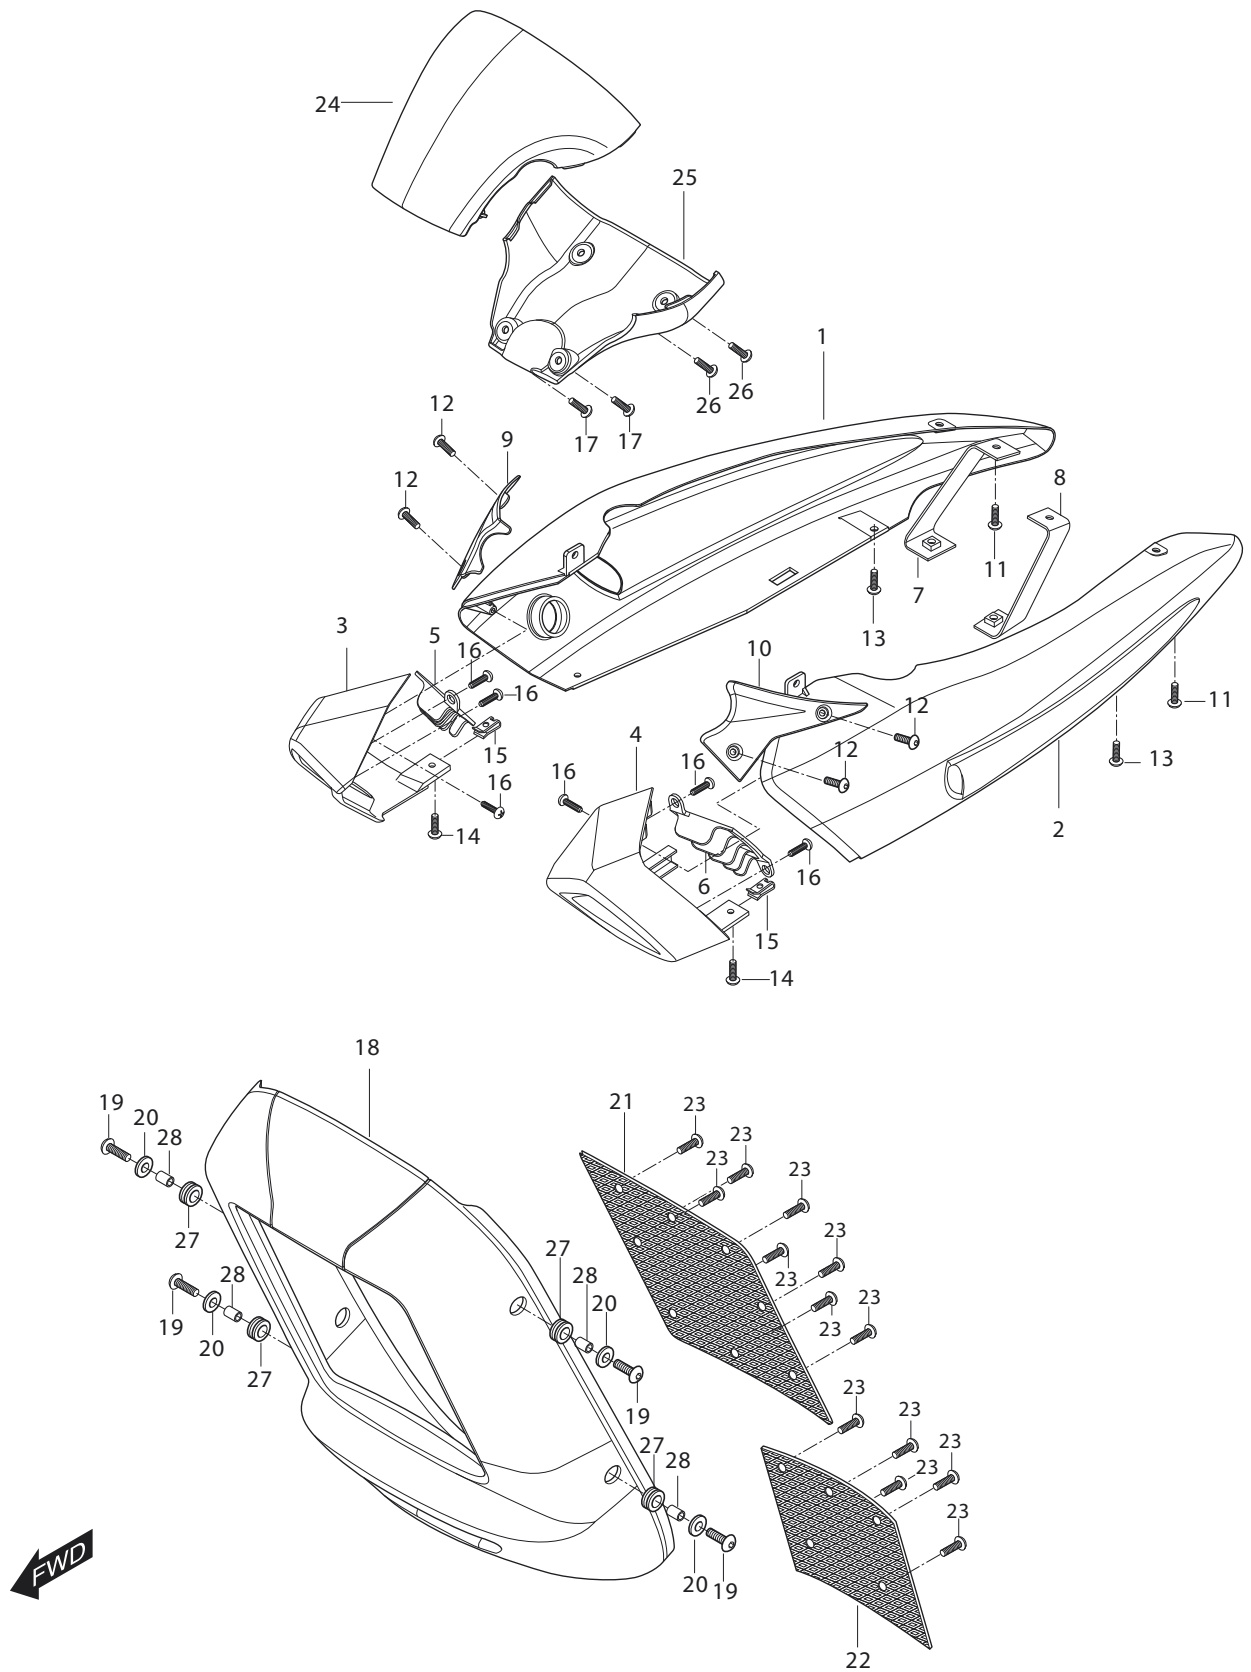

FIG 36. AIR DUCT

FIG 36

FIG 36. AIR DUCT

REF. NO.	GV650 FI - 2008			GV650 EI - 2009			PART NAME	Q'ty	REMARKS	REC.Q'TY (PCS)
	7EU01/7F01/7G01/7S01	7G01/7S01- BLACK FRAME	GV650SE-7EU/7G01/7S01	8EN01/8EU01/8F01/8G01/8S01	9EU02/9AT02/9BR01	9US01				
1	94665HP9503	94665HP9503	94665H79B00125	94665HP9503	94665HP9503	94665HP9503	COVER, AIR DUCT REAR R	1		10
2	94666HP9504	94666HP9504	94666H79B00125	94666HP9504	94666HP9504	94666HP9504	COVER, AIR DUCT REAR L	1		10
3	94661HP9501	94661HP9501	94661H79B00125	94661HP9501	94661HP9501	94661HP9501	COVER, AIR DUCT FRONT R	1		10
4	94662HP9501	94662HP9501	94662H79B00125	94662HP9501	94662HP9501	94662HP9501	COVER, AIR DUCT FRONT L	1		10
5	94667HP9501	94667HP9501	94667HP9501	94667HP9501	94667HP9501	94667HP9501	GRILL, AIR DUCT R	1		5
6	94668HP9501	94668HP9501	94668HP9501	94668HP9501	94668HP9501	94668HP9501	GRILL, AIR DUCT L	1		5
7	64663HP9500	64663HP9500	64663HP9500	64663HP9500	64663HP9500	64663HP9500	PLATE, AIR DUCT REAR COVER R	1		3
8	94664HP9500	94664HP9500	94664HP9500	94664HP9500	94664HP9500	94664HP9500	PLATE, AIR DUCT REAR COVER L	1		3
9	47511HP950103P	47511HP95010BK	47511HP95010BK	47511HP95010BK	47511HP95010BK	47511HP95010BK	COVER, FRONT SIDE R	1		5
10	47512HP950103P	47512HP95010BK	47512HP95010BK	47512HP95010BK	47512HP95010BK	47512HP95010BK	COVER, FRONT SIDE L	1		5
11	02142-06166	02142-06166	02142-06166	02142-06166	02142-06166	02142-06166	SCREW, AIRDUCT REAR COVER & FR	2		20
12	09106H06150	09106H06150	09106H06150	09106H06150	09106H06150	09106H06150	BOLT, FRONT SIDE COVER R/L	4		20
13	09106H06150	09106H06150	09106H06150	09106H06150	09106H06150	09106H06150	BOLT, AIRDUCT RR COVER & PLATE	2		20
14	09106H05150	09106H05150	09106H05150	09106H05150	09106H05150	09106H05150	BOLT,AIRDUCT FT COVER & AIRDUC	2		20
15	09148-05039	09148-05039	09148-05039	09148-05039	09148-05039	09148-05039	NUT, AIRDUCT FRONT COVER R/L	2		20
16	03241-04128	03241-04128	03241-04128	03241-04128	03241-04128	03241-04128	SCREW, AIRDUCT F/T COVER & GRIL	6		20
17	03241-05165	03241-05165	03241-05165	03241-05165	03241-05165	03241-05165	SCREW, SPEEDOMETER CASE	2		3
18	94811HP9501	94811HP9501	94811HP9501	94811HP9501	94811HP9501	94811HP9501	COVER, RADIATOR	1		20
19	09106H06150	09106H06150	09106H06150	09106H06150	09106H06150	09106H06150	BOLT, RADIATOR	4		
20	09160-06006	09160-06006	09160-06006	09160-06006	09160-06006	09160-06006	WASHER, RADIATOR	4		
21	94812HP9502	94812HP9502	94812HP9502	94812HP9502	94812HP9502	94812HP9502	GRILL, RADIATOR COVER UPPER	1		3
22	94813HP9502	94813HP9502	94813HP9502	94813HP9502	94813HP9502	94813HP9502	GRILL, RADIATOR COVER LOWER	1		3
23	03241-04128	03241-04128	03241-04128	03241-04128	03241-04128	03241-04128	SCREW, RADIATOR & GRILL	13		5
24	34106HP9501	34106HP9501	34106H79B00122	34106HP9501	34106HP9501	34106HP9501	CASE, SPEEDOMETER FRONT	1		5
25	34107HP9500	34107HP9500	34107H79B00122	34107HP9500	34107HP9500	34107HP9500	CASE, SPEEDOMETER REAR	1		
26	09106H05150	09106H05150	09106H05150	09106H05150	09106H05150	09106H05150	BOLT, SPEEDOMETER CASE	2		
27	09320-09016	09320-09016	09320-09016	09320-09016	09320-09016	09320-09016	CUSHION, RADIATOR	4		
28	09180-06114	09180-06114	09180-06114	09180-06114	09180-06114	09180-06114	SPACER, RADIATOR	4