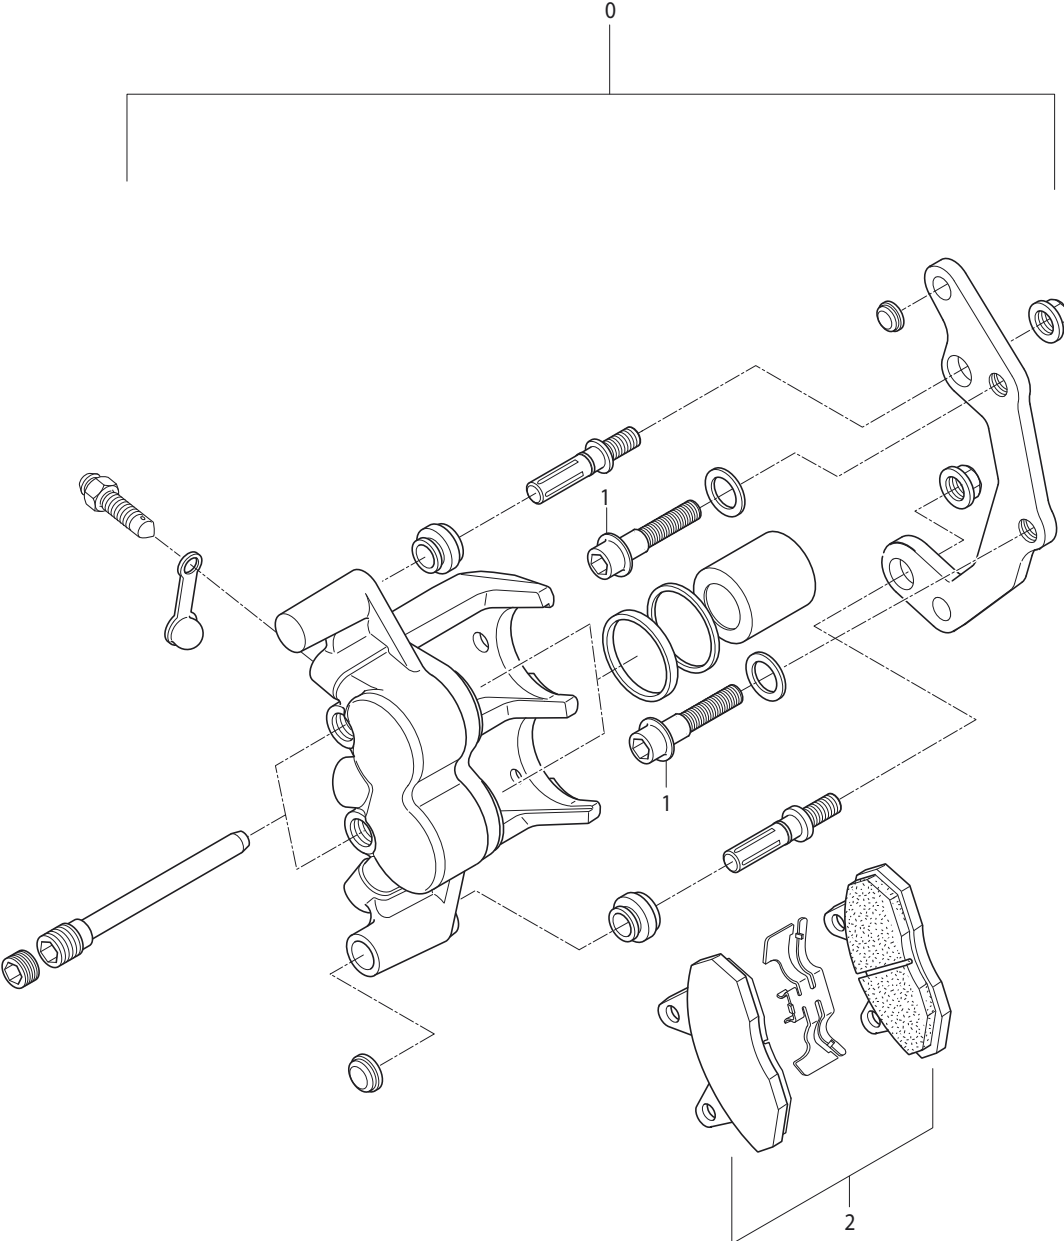

FIG.45

FWD

FIG 45. CALIPER RH

REF. NO.	GV650 FI - 2008			GV650 EI - 2009			PART NAME	Q'ty	REMARKS	REC.Q'TY (PCS)
	7EU01/7F01/7G01/7S01	7G01/7S01- BLACK FRAME	GV650SE-7EU/7G01/7S01	8EN01/8EU01/8F01/8G01/8S01	9EU02/9AT02/9BR01	9US01				
0	59400HN9100	59400HN9100	59400H79B00	59400HN9100	59400HN9100	59400HN9100	CALIPER ASS'Y, R	1		5
1	07120-08308	07120-08308	07120-08308	07120-08308	07120-08308	07120-08308	BOLT, caliper	2		5
2	59301HP9500	59301HP9500	59301HP9500	59301HP9500	59301HP9500	59301HP9500	PAD SET	1		5