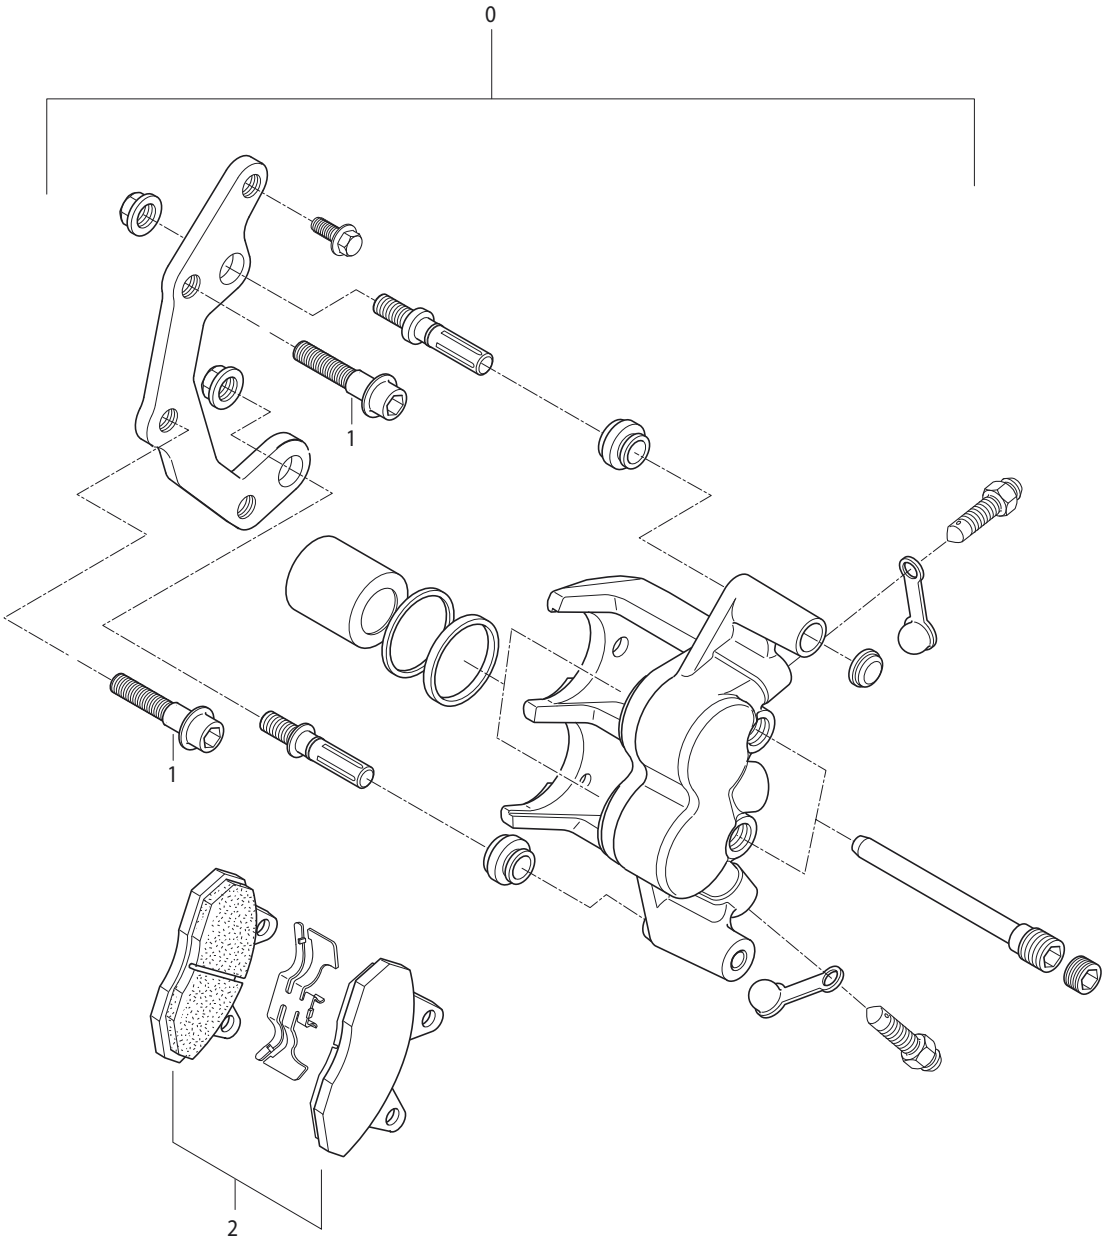

FIG 44

FWD

FIG 44. CALIPER LH

REF. NO.	GV650 FI - 2008			GV650 EI - 2009			PART NAME	Q'ty	REMARKS	REC.Q'TY (PCS)
	7EU01/7F01/7G01/7S01	7G01/7S01- BLACK FRAME	GV650SE-7EU/7G01/7S01	8EN01/8EU01/8F01/8G01/8S01	9EU02/9AT02/9BR01	9US01				
0	59300HN9100	59300HN9100	59300H79B00	59300HN9100	59300HN9100	59300HN9100	CALIPER ASS'Y, L	1		5
1	07120-08308	07120-08308	07120-08308	07120-08308	07120-08308	07120-08308	BOLT, caliper	2		5
2	59301HP9500	59301HP9500	59301HP9500	59301HP9500	59301HP9500	59301HP9500	PAD SET	1		5