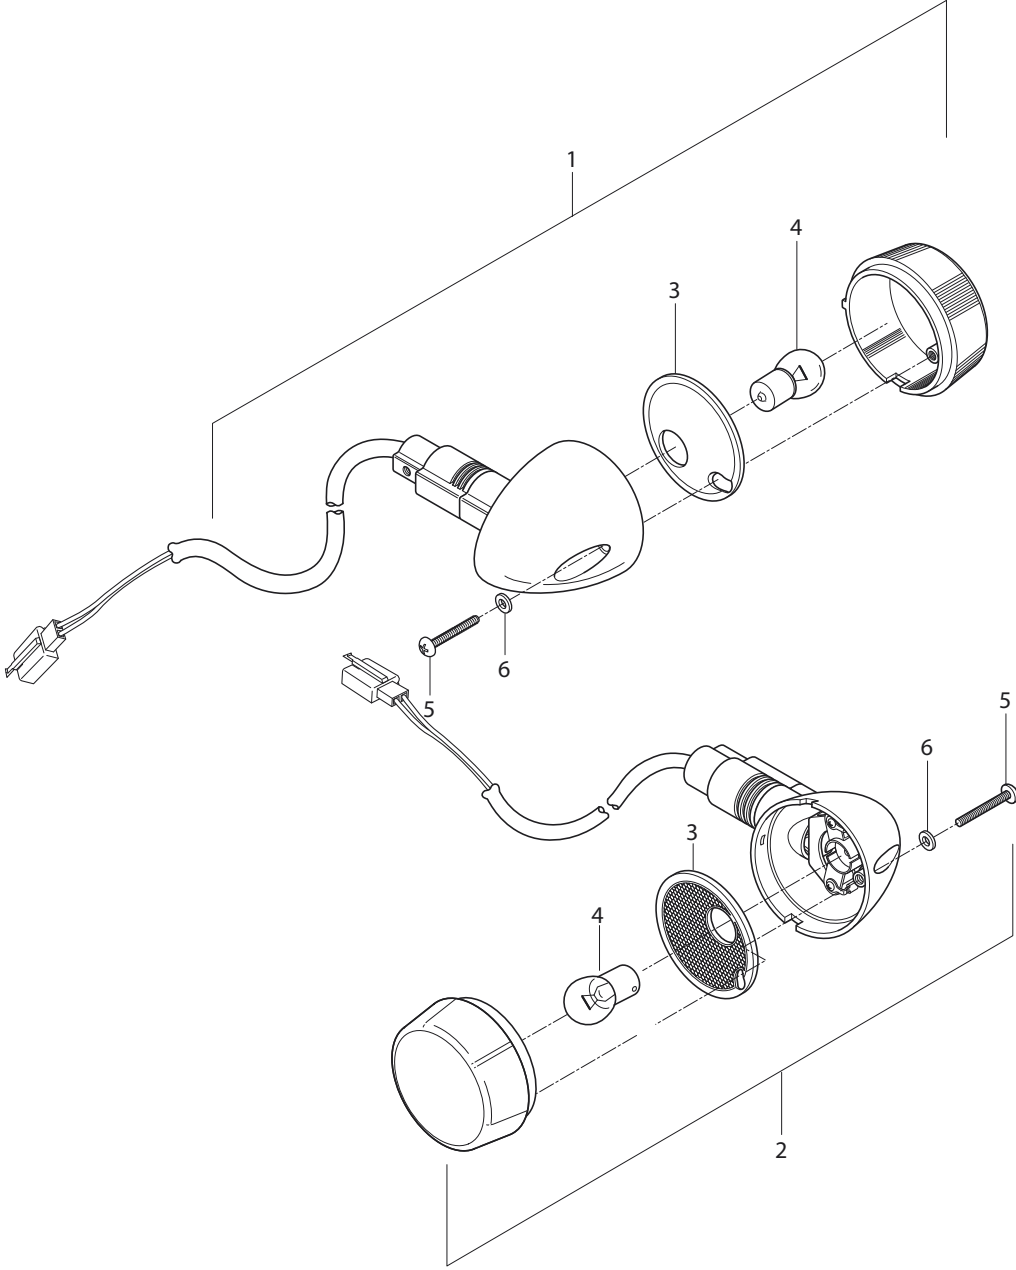

FIG.27

FIG 27. FRONT TURN SIGNAL LAMP

REF. NO.	GV650 FI - 2008			GV650 EI - 2009			PART NAME	Q'ty	REMARKS	REC.Q'TY (PCS)
	7EU01/7F01/7G01/7S01	7G01/7S01- BLACK FRAME	GV650SE-7EU/7G01/7S01	8EN01/8EU01/8F01/8G01/8S01	9EU02/9AT02/9BR01	9US01				
1	35601HP9501	35601HP9501	35601H78900	35601HP9501	35601HP9501	35601HP9501	LAMP ASS'Y, Ft turnsignal R	1		10
2	35602HP9501	35602HP9501	35602H78900	35602HP9501	35602HP9501	35602HP9501	LAMP ASS'Y, Ft turnsignal L	1		10
3	35614HP9500	35614HP9500	35614HP9500	35614HP9500	35614HP9500	35614HP9500	REFLECTOR,turnsignal	2		
4	09471H12112	09471H12112	09471H12112	09471H12112	09471H12112	09471H12112	BULB, (12V)	2		30
5	02142-05128	02142-05128	02142-05128	02142-05128	02142-05128	02142-05128	SCREW, turnignal lamp	2		
6	35609H93B00	35609H93B00	35609H93B00	35609H93B00	35609H93B00	35609H93B00	VINYL WASHER	2