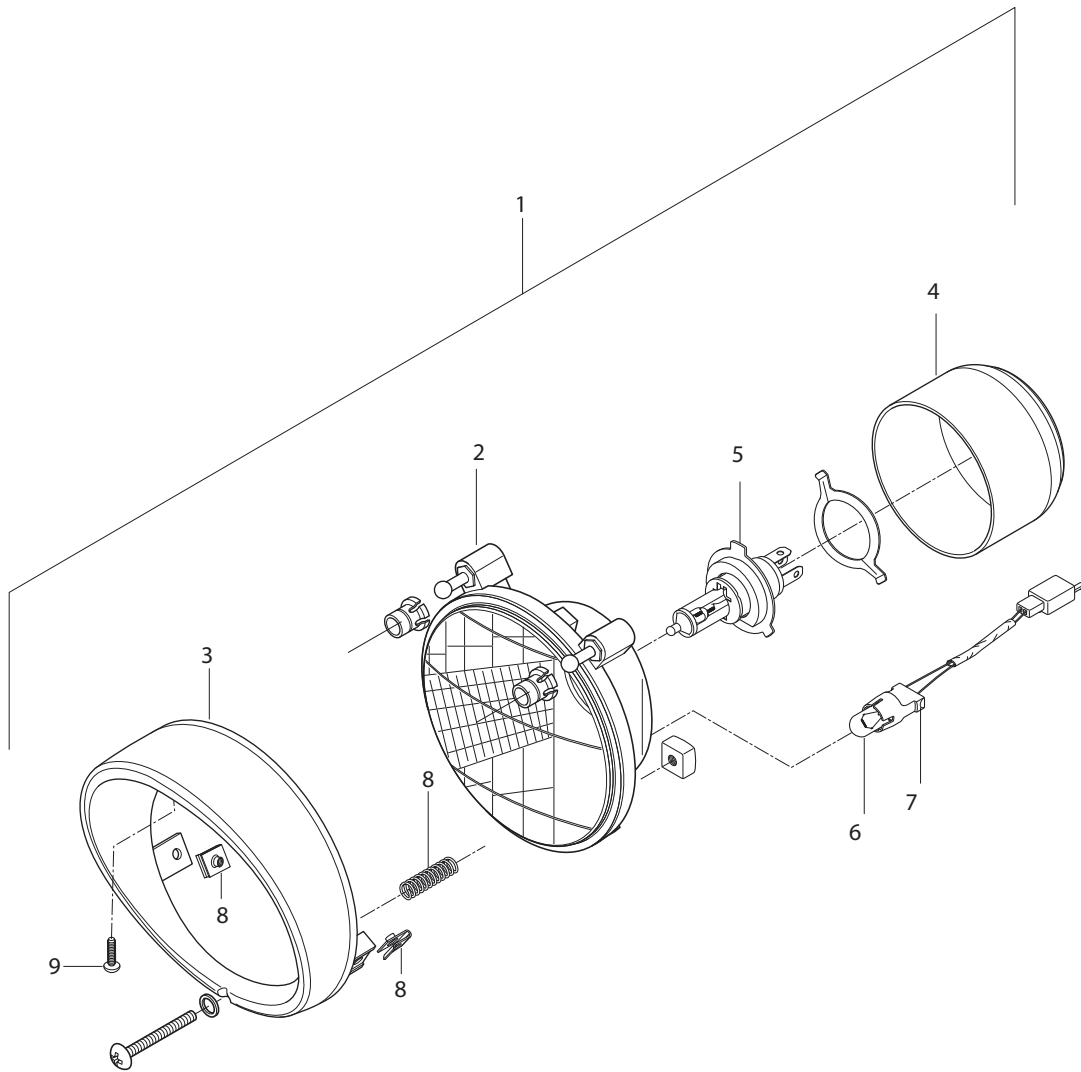

FIG.26

**FIG 26. HEAD LAMP**

REF. NO.	GV650 FI - 2008			GV650 EI - 2009			PART NAME	Q'ty	REMARKS	REC.Q'TY (PCS)
	7EU01/7F01/7G01/7S01	7G01/7S01- BLACK FRAME	GV650SE-7EU/7G01/7S01	8EN01/8EU01/8F01/8G01/8S01	9EU02/9AT02/9BR01	9US01				
1	35100HP9500	35100HP9500	35100H79B00	35100HP9500	35100HP9500	35100HP9500	HEAD LAMP ASS'Y(12v H4 60/55w)	1		7
2	35120HP9500	35120HP9500	35120HP9500	35120HP9500	35120HP9500	35120HP9500	HEAD LAMP ASS'Y(12v H4 60/55w)-left	1		
3	35111HP9500	35111HP9500	35111HP9500	35111HP9500	35111HP9500	35111HP9500	REFLECTOR, head lamp	1		
4	35173HP9500	35173HP9500	35173HP9500	35173HP9500	35173HP9500	35173HP9500	RIM, head camp	1		
5	09471H12103	09471H12103	09471H12103	09471H12103	09471H12103	09471H12103	DUST COVER	1		
6	09471H12110	09471H12110	09471H12110	09471H12110	09471H12110	09471H12110	BULB, head lamp (12v)	1		20
7	35160HP9500	35160HP9500	35160HP9500	35160HP9500	35160HP9500	35160HP9500	BULB, head lamp low(12v)	1		20
8	09148-05039	09148-05039	09148-05039	09148-05039	09148-05039	09148-05039	SOCKET ASS'Y, position	1		
9	09404-08403	09404-08403	09404-08403	09404-08403	09404-08403	09404-08403	NUT, head lamp	2		
							SCREW, head lamp	1		