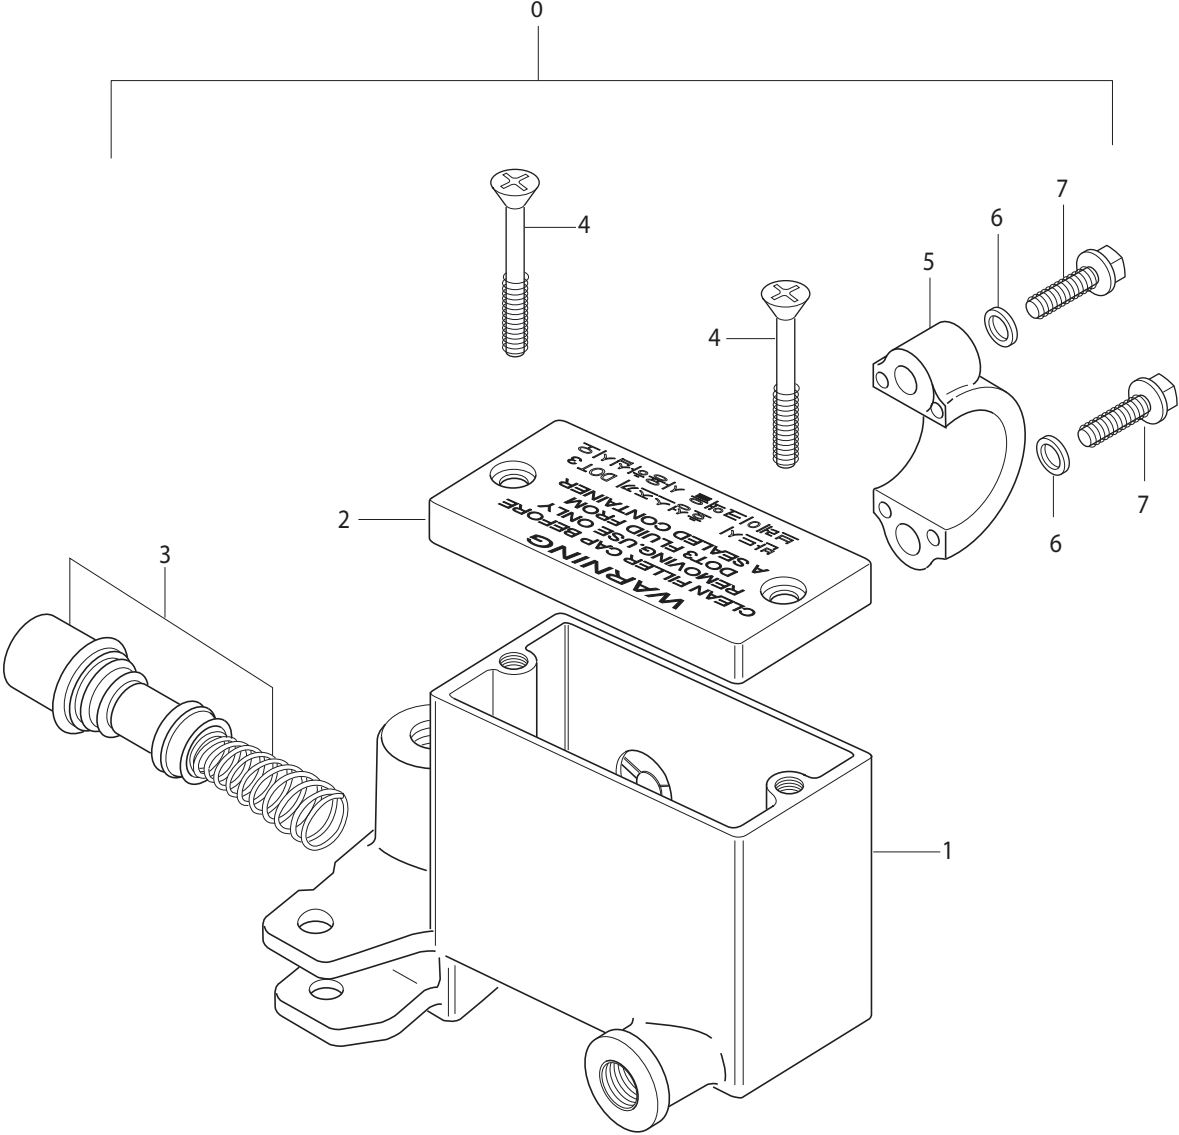

FIG.46

FWD

FIG 46. MASTER CYLINDER

REF. NO.	GV650 FI - 2008			GV650 EI - 2009			PART NAME	Q'ty	REMARKS	REC.Q'TY (PCS)
	7EU01/7F01/7G01/7S01	7G01/7S01- BLACK FRAME	GV650SE-7EU/7G01/7S01	8EN01/8EU01/8F01/8G01/8S01	9EU02/9AT02/9BR01	9US01				
0	59600HP9503	59600HP9503	59600HP9503	59600HP9503	59600HP9503	59600HP9503	CYLINDER ASSY, front master	1		5
1	59687HM8162	59687HM8162	59687HM8162	59687HM8162	59687HM8162	59687HM8162	.BODY	1		5
2	59669SP9510	59669SP9510	59669SP9510	59669SP9510	59669SP9510	59669SP9510	CAP SET, reservoir (2-A + 2-B)	1		
2-A	59669HP9500	59669HP9500	59669HP9500	59669HP9500	59669HP9500	59669HP9500	CAP, reservoir	1	NOT SALE	
2-B	59511HP9200	59511HP9200	59511HP9200	59511HP9200	59511HP9200	59511HP9200	PLATE, reservoir cap	1	NOT SALE	
3	59600-35C00	59600-35C00	59600-35C00	59600-35C00	59600-35C00	59600-35C00	.PISTON, SET	1		
4	59691-35C00	59691-35C00	59691-35C00	59691-35C00	59691-35C00	59691-35C00	.SCREW	2		
5	59671HP9500	59671HP9500	59671HP9500	59671HP9500	59671HP9500	59671HP9500	.HOLDER	1		
6	01107-35C00	01107-35C00	01107-35C00	01107-35C00	01107-35C00	01107-35C00	.BOLT, holder	2