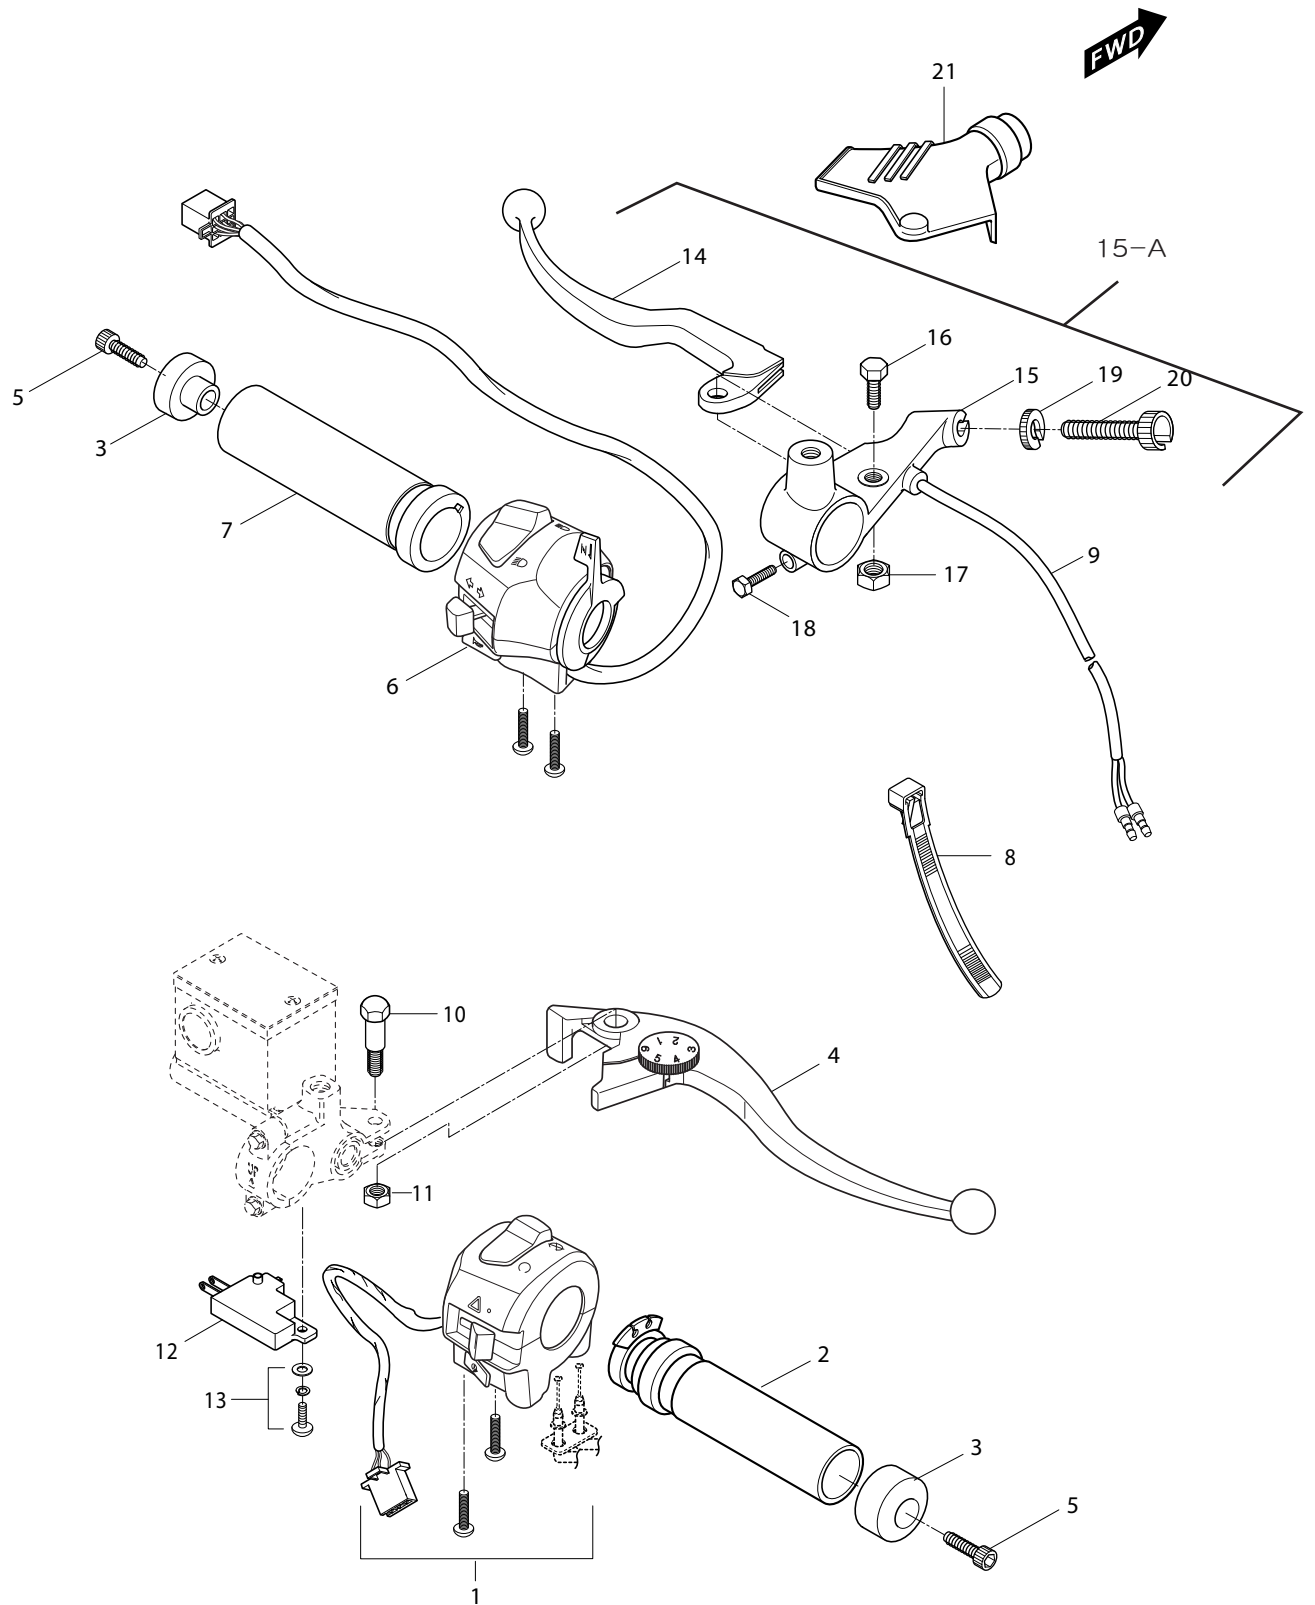

FIG 43

FIG 43. HANDLE SWITCH

REF. NO.	PART NUMBER 7EU01/7F01/7G01/7S01	7G01/7S01 BLACK FRAME	GV650SE-7EU/7G01/7S01 30'yr anniversary	PART NAME	Q'ty	REMARKS	REC.Q'TY (PCS)
1	37200HP9501	37200HP9501	37200HP9501	SWITCH ASSY, handle R	1		7
2	57110HG5102	57110HG5102	57110HG5102	GRIP COMP, throttle	1		5
3	56271HP9500PLA	56271HP9500PLA	56271HP9500PLA	BALANCER, handlebar	2		7
4	57300HP9500	57300HP9500	57300HP9500	LEVER ASS'Y, brake	1		5
5	07110-08208	07110-08208	07110-08208	BOLT, handle balancer	2		7
6	37400HR9800	37400HR9800	37400HR9800	SWITCH ASSY, handle L	1		5
7	57210HG5100	57210HG5100	57210HG5100	GRIP, L	1		7
8	09407-14403	09407-14403	09407-14403	CLAMP, handle switch harness	2		
9	57460-17C00	57460-17C00	57460-17C00	SWITCH ASSY, clutch	1		7
10	57431H93B00	57431H93B00	57431H93B00	BOLT, brake lever pivot	1		10
11	08319-21068	08319-21068	08319-21068	NUT, brake lever pivot	1		10
12	57460-17C00	57460-17C00	57460-17C00	SWITCH ASS'Y, stop	1		10
13	02112-05105	02112-05105	02112-05105	SCREW, stop switch	1		10
14	57620HN9101	57620HN9101	57620HN9101	LEVER COMP, clutch	1		10
15-A	57500HP9501	57500HP9501	57500HP9501	LEVER ASSY,clutch	1		10
15	57511HP9501	57511HP9501	57511HP9501	HOLDER, clutch lever	1		5
16	57531N9100	57531N9100	57531N9100	BOLT, clutch lever pivot	1		5
17	08319-21068	08319-21068	08319-21068	NUT, clutch lever pivot	1		5
18	57451H93B00	57451H93B00	57451H93B00	BOLT, clutch lever holder	1		5
19	57442H93B00	57442H93B00	57442H93B00	LOCK NUT	1		5
20	57441H93B00	57441H93B00	57441H93B00	ADJUSTER, wire	1		5
21	57661HN9100	57661HN9100	57661HN9100	COVER, clutch lever	1		5