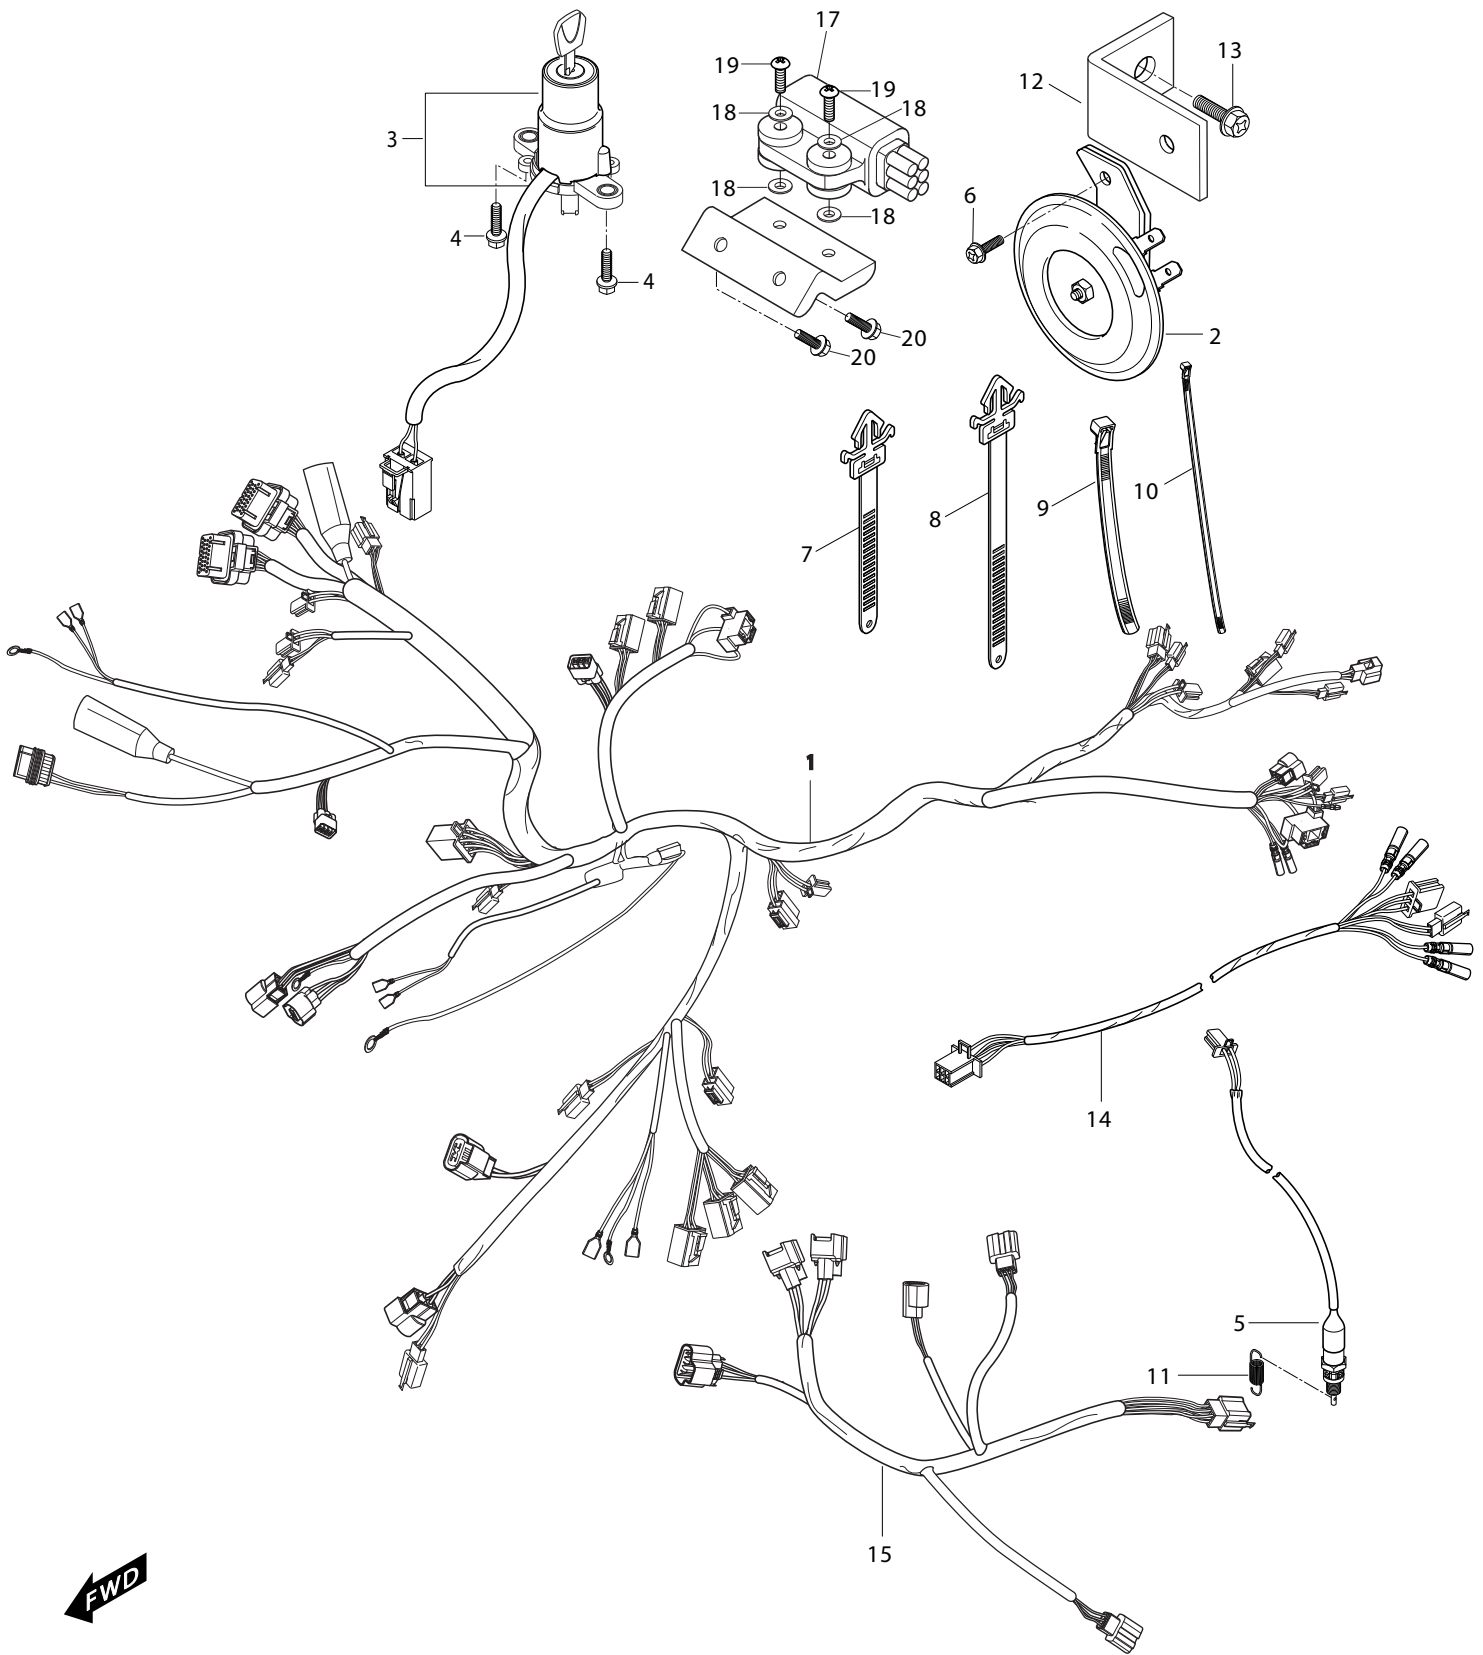

FIG.28

FIG 28. WIRING HARNESS

REF. NO.	PART NUMBER 7EU01/7F01/7G01/7S01	7G01/7S01 BLACK FRAME	GV650SE-7EU/7G01/7S01 30'yr anniversary	PART NAME	Q'ty	REMARKS	REC.Q'TY (PCS)
1	36610HR9801	36610HR9801	36610HR9801	HARNES, wiring	1		5
2	38500HP9500	38500HP9500	38500HP9500	HORN ASS'Y	1		5
3	37000HP9500	37000HP9500	37000HP9500	KEY SET	1		5
4	01517-06166	01517-06166	01517-06166	BOLT, ignition switch	2		5
5	3740HP9500	3740HP9500	3740HP9500	SWITCH ASS'Y, rear stop	1		10
6	09106H06150	09106H06150	09106H06150	SCREW, horn	1		7
7	09407-14403	09407-14403	09407-14403	CLAMP.	2		
8	09407-22402	09407-22402	09407-22402	CLAMP.	1		
9	09407-14408	09407-14408	09407-14408	CLAMP.	4		
10	09407-20406	09407-20406	09407-20406	CLAMP.	3		
11	09443H06017	09443H06017	09443H06017	SPRING, stop lamp switch	1		2
12	38520HP9500	38520HP9500	38520HP9500	BRACKET, horn	1		
13	09106-10050	09106-10050	09106-10050	BOLT, horn bracket	1		3
14	36670HP9500	36670HP9500	36670HP9500	LEADWIRE, rear combi	1		
15	17660HR9801	17660HR9801	17660HR9801	LEAD WIRE, sensor parts	1		7
16	37895HR9800	37895HR9800	37895HR9800	BRACKET, tip over sensor	1		
17	37890HP9300	37890HP9300	37890HP9300	SENSOR, tip over	1		10
18	09160H04005	09160H04005	09160H04005	WASHER, tip over sensor	4		
19	09126H04025	09126H04025	09126H04025	SCREW, tip over sensor	2		
20	01517-061666	01517-061666	01517-061666	BOLT, bracket tip over sensor	2		