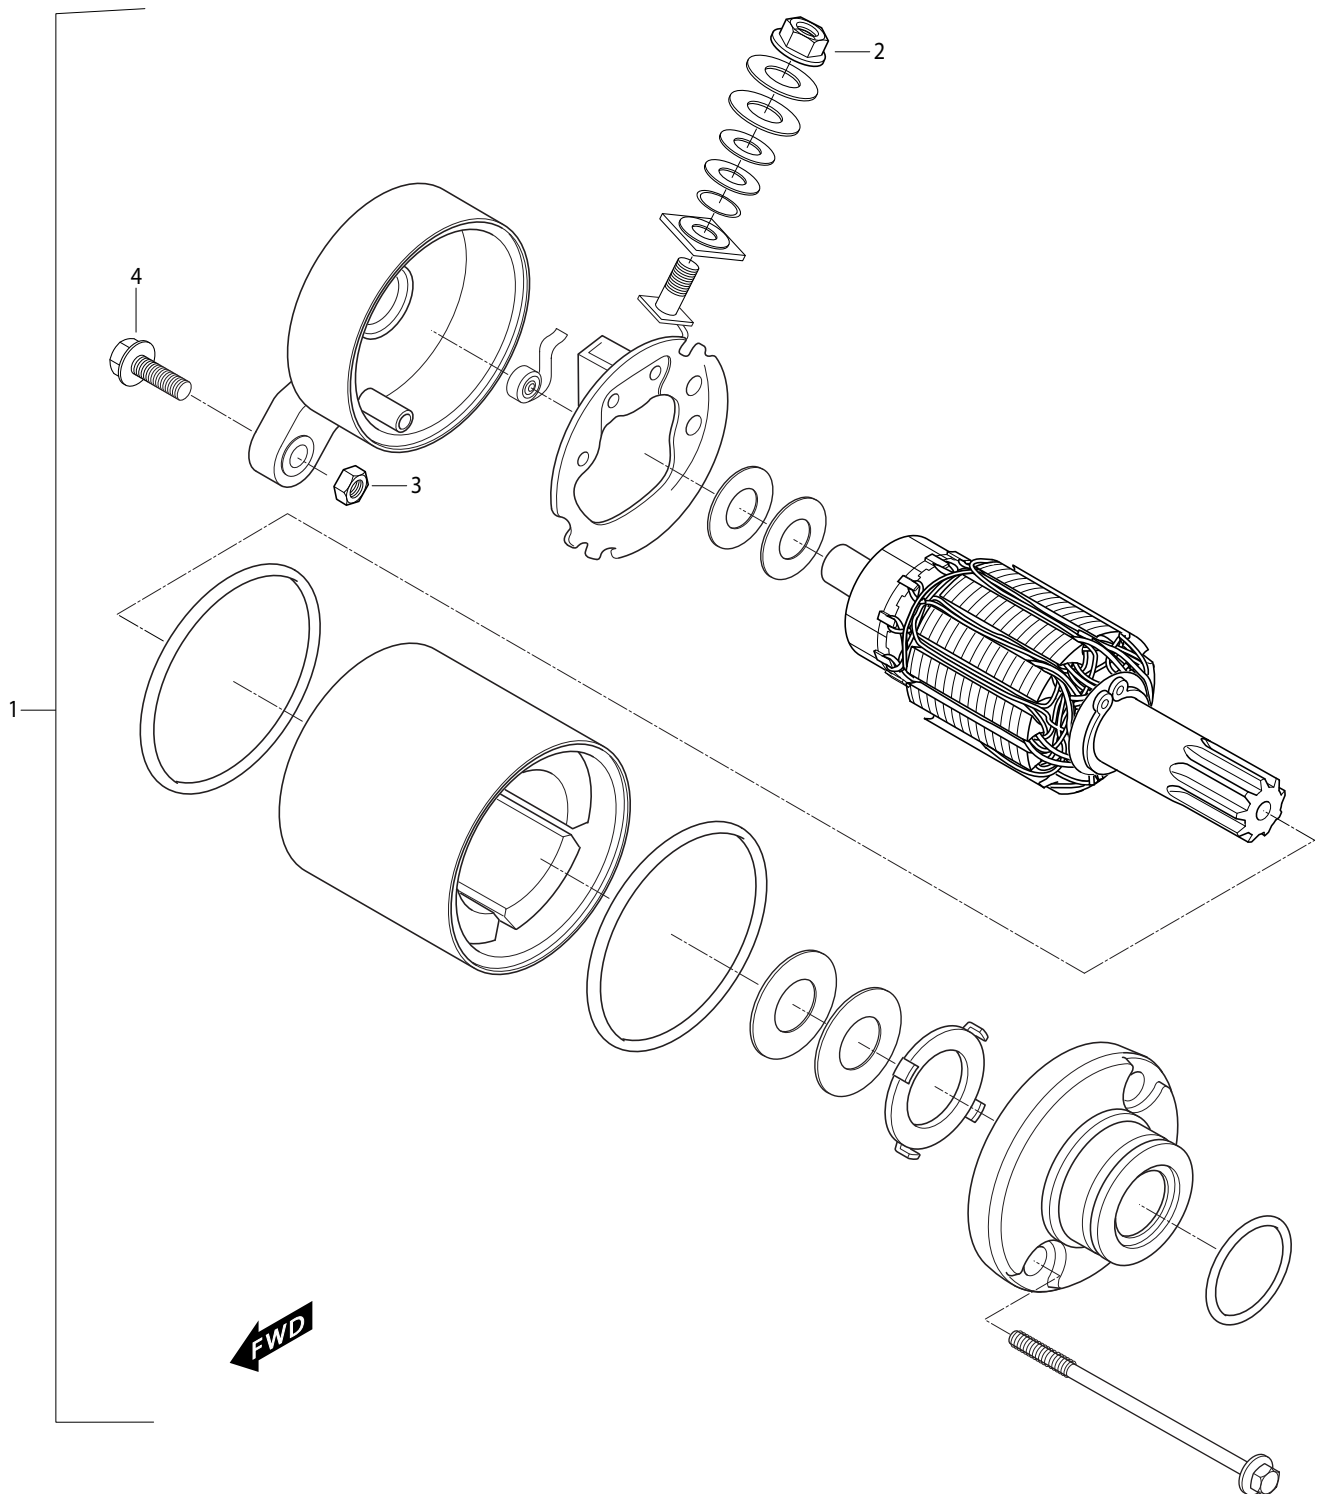

FIG 21

FIG 21. STARTING MOTOR

REF. NO.	PART NUMBER 7EU01/7F01/7G01/7S01	7G01/7S01 BLACK FRAME	GV650SE-7EU/7G01/7S01 30'yr anniversary	PART NAME	Q'ty	REMARKS	REC.Q'TY (PCS)
1	31100HN9100	31100HN9100	31100HN9100	MOTOR ASSY, starter	1		10
2	08316-16068	08316-16068	08316-16068	NUT, starter motor terminal	1		5
3	08313-21068	08313-21068	08313-21068	NUT, starter motor bracket	2		5
4	01547-06308	01547-06308	01547-06308	BOLT, starter motor bracket	2		5