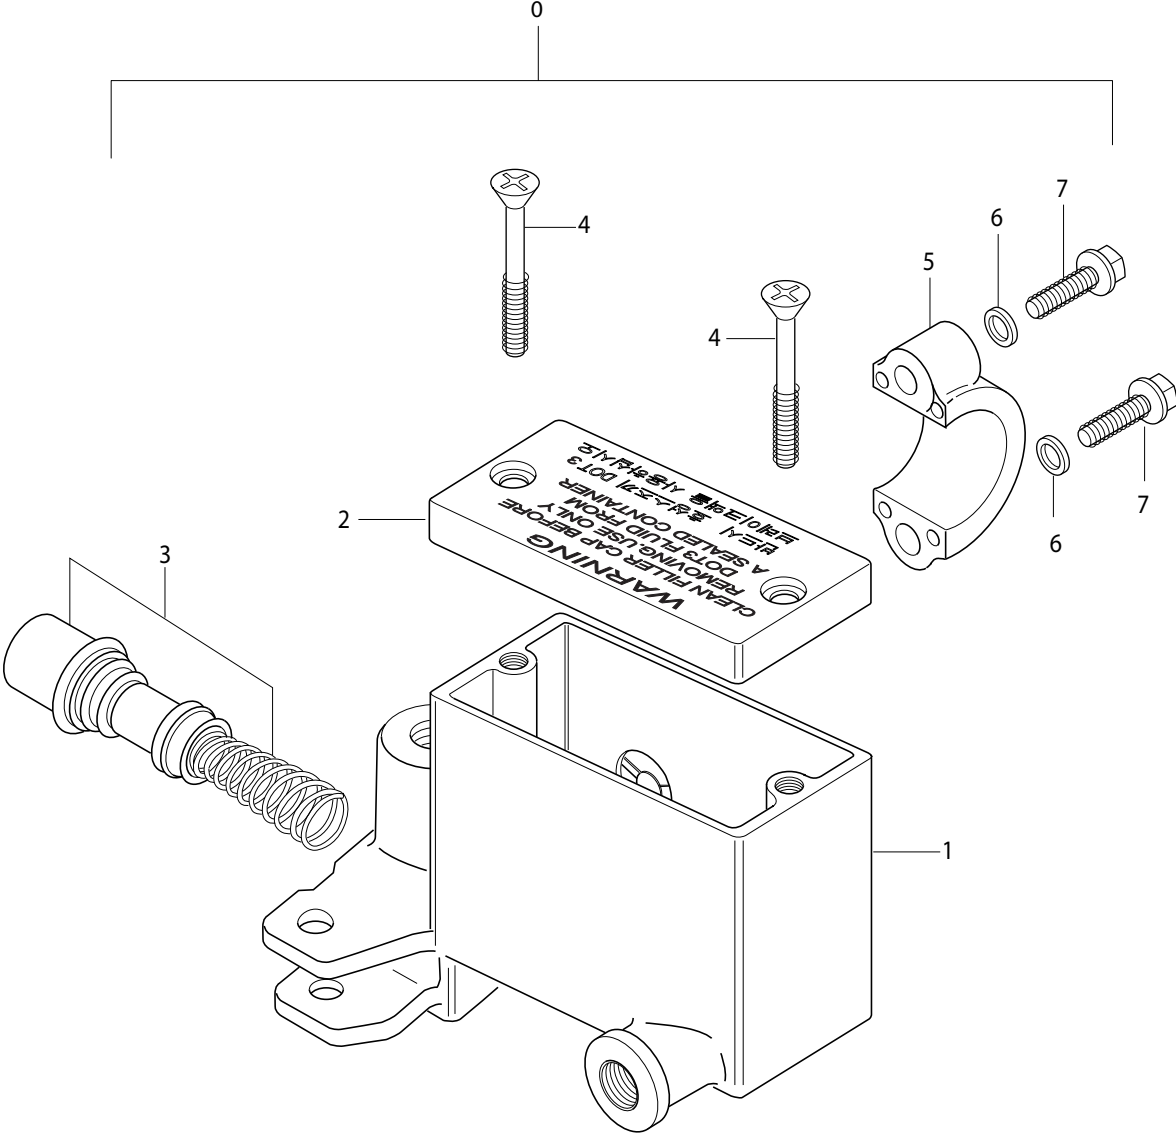

FIG.46

FIG 46. MASTER CYLINDER

REF. NO.	PART NUMBER 7EU01/7F01/7G01/7S01	7G01/7S01 BLACK FRAME	GV650SE-7EU/7G01/7S01 30'yr anniversary	PART NAME	Q'ty	REMARKS	REC.Q'TY (PCS)
0	59600HP9503	59600HP9503	59600HP9503	CYLINDER ASSY, front master	1		5
1	59687HM8162	59687HM8162	59687HM8162	.BODY	1		5
2	59669SP9510	59669SP9510	59669SP9510	CAP SET, reservoir (2-A + 2-B)	1		
2-A	59669HP9500	59669HP9500	59669HP9500	CAP, reservoir	1	NOT SALE	
2-B	59511HP9200	59511HP9200	59511HP9200	PLATE, reservoir cap	1	NOT SALE	
3	59600-35C00	59600-35C00	59600-35C00	.PISTON, SET	1		
4	59691-35C00	59691-35C00	59691-35C00	.SCREW	2		
5	59671HP9500	59671HP9500	59671HP9500	.HOLDER	1		
6	01107-35C00	01107-35C00	01107-35C00	.BOLT, holder	2		